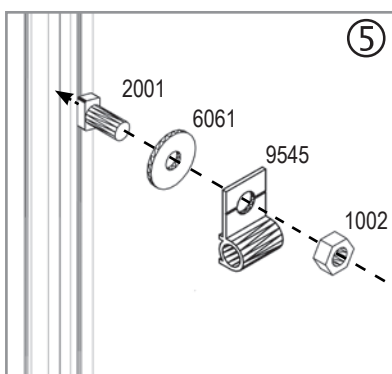

NO Montasjeveiledning

HU Szerelési útmutató

Item No.	Part	Size mm	Quantity
1001		M6 x 12	4x
1002		M6	8x
2001		M6 x 12	4x
6061		Ø 6 / 18	2x
9517		420	2x
9518		12.5	4x

Item No.	Part	Size mm	Quantity
9529		290	17x
9530		1200	2x
9533		3.5 x 16	34x
9545		22	4x
9546		44	2x

**VA0003-FS**

**Vitavia**  
 – makes living grow

OPJ A/S  
 Volderslevvej 36 A  
 5260 Odense S  
 Danmark  
 Tel.: +45 66 15 10 30  
 Fax: +45 66 15 00 84  
 www.opj.dk  
 opj@opj.dk

② & ③

VM0009-Z2, VM0040-P (Back Gable)

Glazing Width: 719mm - 730mm

Glazing Width : 599mm - 610mm

VA0003-FS