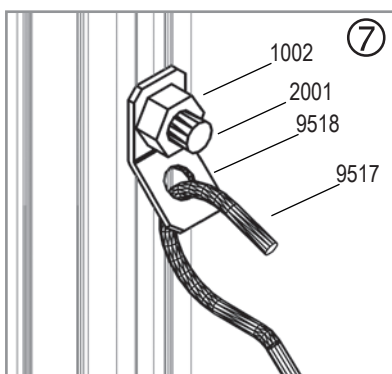

NO Montasjeveiledning

HU Szerelési útmutató

Item No.	Part	Size mm	Quantity
1001		M6 x 12	4x
1002		M6	8x
2001		M6 x 12	4x
6061		Ø 6 / 18	2x
9517		420	2x
9518		12.5	4x

Item No.	Part	Size mm	Quantity
9529		290	17x
9530		1200	2x
9533		3.5 x 16	34x
9545		22	4x
9546		44	2x

**VA0003-FS**

**Vitavia**  
 – makes living grow

OPJ A/S  
 Volderslevvej 36 A  
 5260 Odense S  
 Danmark  
 Tel.: +45 66 15 10 30  
 Fax: +45 66 15 00 84  
 www.opj.dk  
 opj@opj.dk

② & ③

VM0009-Z2, VM0040-P (Back Gable)

Glazing Width: 719mm - 730mm

Glazing Width : 599mm - 610mm

VA0003-FS