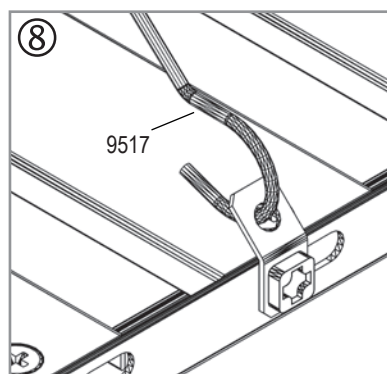

NO Montasjeveiledning

HU Szerelési útmutató

Item No.	Part	Size mm	Quantity
1001		M6 x 12	4x
1002		M6	8x
2001		M6 x 12	4x
6061		Ø 6 / 18	2x
9517		420	2x
9518		12.5	4x

Item No.	Part	Size mm	Quantity
9529		290	17x
9530		1200	2x
9533		3.5 x 16	34x
9545		22	4x
9546		44	2x

Glazing Width: 719mm - 730mm

Glazing Width : 599mm - 610mm

VA0003-FS