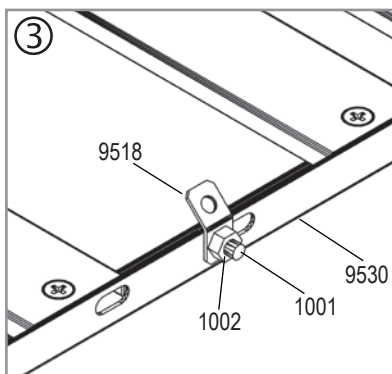

NO Montasjeveiledning

HU Szerelési útmutató

Item No.	Part	Size mm	Quantity
1001		M6 x 12	4x
1002		M6	8x
2001		M6 x 12	4x
6061		Ø 6 / 18	2x
9517		420	2x
9518		12.5	4x

Item No.	Part	Size mm	Quantity
9529		290	17x
9530		1200	2x
9533		3.5 x 16	34x
9545		22	4x
9546		44	2x

**VA0003-FS**

**Vitavia**  
 – makes living grow

OPJ A/S  
 Volderslevvej 36 A  
 5260 Odense S  
 Danmark  
 Tel.: +45 66 15 10 30  
 Fax: +45 66 15 00 84  
 www.opj.dk  
 opj@opj.dk

② & ③

VM0009-Z2, VM0040-P (Back Gable)

Glazing Width: 719mm - 730mm

Glazing Width : 599mm - 610mm

VA0003-FS