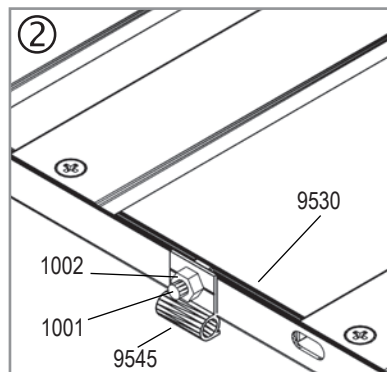

NO Montasjeveiledning

HU Szerelési útmutató

Item No.	Part	Size mm	Quantity
1001		M6 x 12	4x
1002		M6	8x
2001		M6 x 12	4x
6061		Ø 6 / 18	2x
9517		420	2x
9518		12.5	4x

Item No.	Part	Size mm	Quantity
9529		290	17x
9530		1200	2x
9533		3.5 x 16	34x
9545		22	4x
9546		44	2x

Glazing Width: 719mm - 730mm

Glazing Width : 599mm - 610mm

VA0003-FS