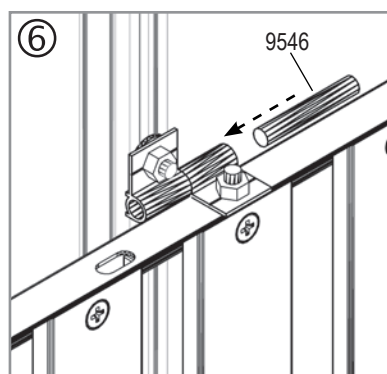

NO Montasjeveiledning

HU Szerelési útmutató

Item No.	Part	Size mm	Quantity
1001		M6 x 12	4x
1002		M6	8x
2001		M6 x 12	4x
6061		Ø 6 / 18	2x
9517		420	2x
9518		12.5	4x

Item No.	Part	Size mm	Quantity
9529		290	17x
9530		1200	2x
9533		3.5 x 16	34x
9545		22	4x
9546		44	2x

Glazing Width: 719mm - 730mm

Glazing Width : 599mm - 610mm

VA0003-FS