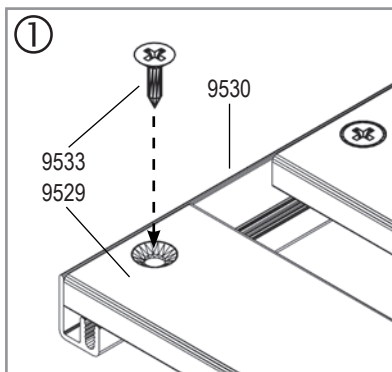

NO Montasjeveiledning

HU Szerelési útmutató

Item No.	Part	Size mm	Quantity
1001		M6 x 12	4x
1002		M6	8x
2001		M6 x 12	4x
6061		Ø 6 / 18	2x
9517		420	2x
9518		12.5	4x

Item No.	Part	Size mm	Quantity
9529		290	17x
9530		1200	2x
9533		3.5 x 16	34x
9545		22	4x
9546		44	2x

**VA0003-FS**

**Vitavia**  
 – makes living grow

OPJ A/S  
 Volderslevvej 36 A  
 5260 Odense S  
 Danmark  
 Tel.: +45 66 15 10 30  
 Fax: +45 66 15 00 84  
 www.opj.dk  
 opj@opj.dk

② & ③

VM0009-Z2, VM0040-P (Back Gable)

Glazing Width: 719mm - 730mm

Glazing Width : 599mm - 610mm

VA0003-FS