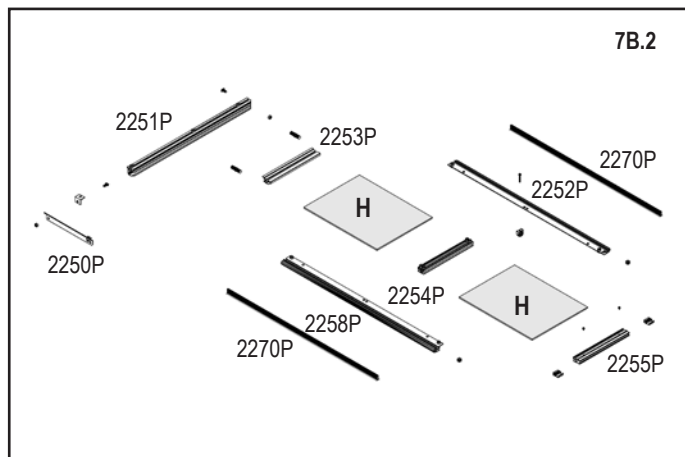

Item No.	Part	Sect. Ref.	Size mm	Quantity
				5000P
2286		7A	27	1x
2287		7A	Ø 7 x 10	1x
2288		7A	3.5 x 30	1x
2289		7B	3.9 x 34	1x
2290P		2	254	4x
2292P		2	493.5	4x
2293P		3	510.5	4x
2391P	PVC 	8	235	2x
2399		4	20	7x
6056		4	46	1x
9029		3	19	14x
9030P		0	796	2x
9031P		0	1042	2x
9106		0	50	4x

PC	No. 4mm	mm	5000P	
H	40002010	242 x 318	2x	
Total			6x	

7B

7B

7B

7B

Alternative options

7B

Important!