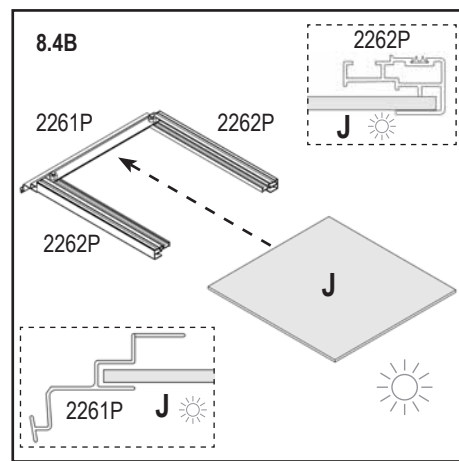

PC	No. 4mm	mm	5000P	
H	40002010	242 x 318	2x	
Total			6x	

7B

7B

7B

7B

Alternative options

7B

Important!

8

1001 4x		1019 1x		2262P 2x		{S4} 1x	
1002 4x		1067 1x		2263P 1x			
1006 2x		2261P 1x		2391P 2x			

PC	No. 4mm	mm	5000P	
J	40002009	242 x 254	1x	
Total			1x	

8

E.P.H. Schmidt u. Co. GmbH
Hoefkerstrasse 30
44149 Dortmund
Postfach 170163
44060 Dortmund
Deutschland
Tel.: +49 231 941655 0
Fax: +49 231 941655 99
www.eph-schmidt.de
verkauf@eph-schmidt.de