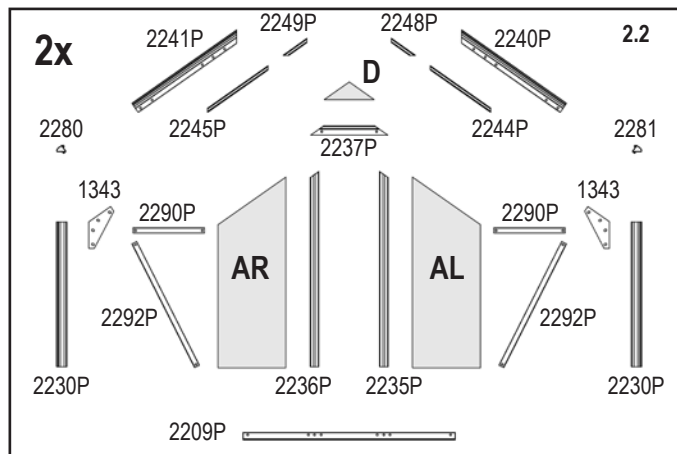

Item No.	Part	Sect. Ref.	Size mm	Quantity
				5000P
2286		7A	27	1x
2287		7A	Ø 7 x 10	1x
2288		7A	3.5 x 30	1x
2289		7B	3.9 x 34	1x
2290P		2	254	4x
2292P		2	493.5	4x
2293P		3	510.5	4x
2391P	PVC 	8	235	2x
2399		4	20	7x
6056		4	46	1x
9029		3	19	14x
9030P		0	796	2x
9031P		0	1042	2x
9106		0	50	4x

0

1001 16x		9031P 2x	
1002 16x		9106 4x	
9030P 2x			

0

10mm

10mm

1

1001 6x 2		2215P 1x 2	
1002 6x 2		2231P 3x 2	
2207P 1x 2			

1

2

1001 22x 2		2209P 1x 2		2236P 1x 2		2241P 1x 2		2248P 1x 2		2281 1x 2	
1002 22x 2		2230P 2x 2		2237P 1x 2		2244P 1x 2		2249P 1x 2		2290P 2x 2	
1343 2x 2		2235P 1x 2		2240P 1x 2		2245P 1x 2		2280 1x 2		2292P 2x 2	

PC	No. 4mm	mm	5000P	
AL	40002014	242 x 508.5 / 678	1x 2	
AR	40006239	242 x 678 / 508.5	1x 2	
D	40002015	177.5 x 0 / 62 / 0	1x 2	
Total			6x	

2

Important!
 Look closely
 Outside
 Recycle

 go to
  Outside
  Mirror of