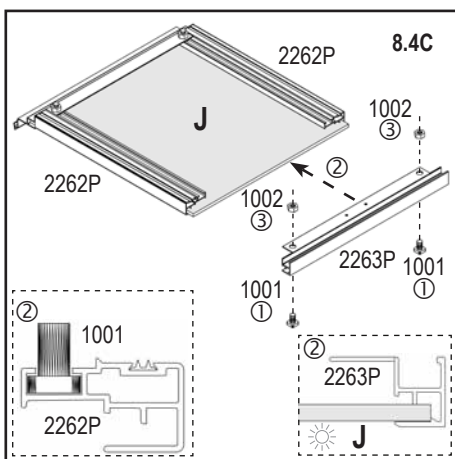

PC	No. 4mm	mm	5000P	
H	40002010	242 x 318	2x	
Total			6x	

7B

7B

7B

7B

Alternative options

7B

Important!

8

1001 4x		1019 1x		2262P 2x		{S4} 1x	
1002 4x		1067 1x		2263P 1x			
1006 2x		2261P 1x		2391P 2x			

PC	No. 4mm	mm	5000P	
J	40002009	242 x 254	1x	
Total			1x	

8

E.P.H. Schmidt u. Co. GmbH
Hoefkerstrasse 30
44149 Dortmund
Postfach 170163
44060 Dortmund
Deutschland
Tel.: +49 231 941655 0
Fax: +49 231 941655 99
www.eph-schmidt.de
verkauf@eph-schmidt.de