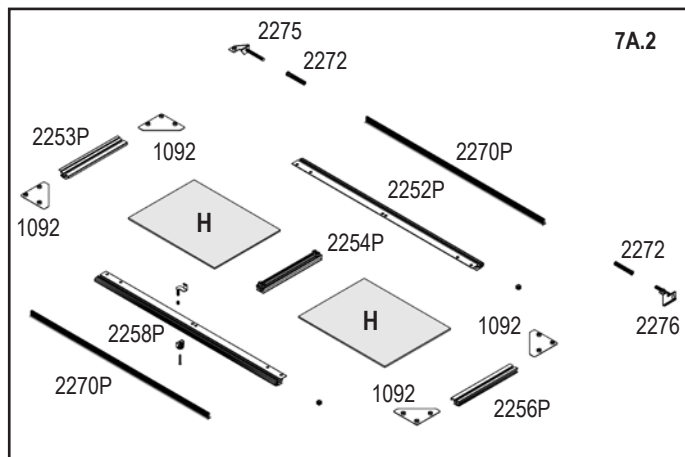

1001 18x		1515 2x		2256P 1x		2275 1x		2287 1x	
1002 18x		2252P 1x		2258P 1x		2276 1x		2288 1x	
1092 4x		2253P 1x		2270P 2x		2285 1x		{S4} 1x	
1500 2x		2254P 1x		2272 2x		2286 1x			

PC	No. 4mm	mm	5000P	
H	40002010	242 x 318	2x	
Total			6x