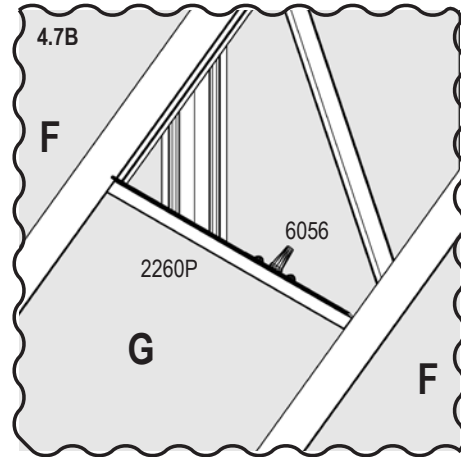

Item No.	Part	Sect. Ref.	Size mm	Quantity
				5000P
2286		7A	27	1x
2287		7A	Ø 7 x 10	1x
2288		7A	3.5 x 30	1x
2289		7B	3.9 x 34	1x
2290P		2	254	4x
2292P		2	493.5	4x
2293P		3	510.5	4x
2391P	PVC 	8	235	2x
2399		4	20	7x
6056		4	46	1x
9029		3	19	14x
9030P		0	796	2x
9031P		0	1042	2x
9106		0	50	4x

PC	No. 4mm	mm	5000P	
AL	40002014	242 x 508.5 / 678	1x 2	
AR	40006239	242 x 678 / 508.5	1x 2	
D	40002015	177.5 x 0 / 62 / 0	1x 2	
Total			6x	

2

Important!
 Look closely
 Outside
 Recycle

 go to
  Outside
  Mirror of

4

Important!

Look closely

Outside

Recycle

7A

1001 18x		1515 2x		2256P 1x		2275 1x		2287 1x	
1002 18x		2252P 1x		2258P 1x		2276 1x		2288 1x	
1092 4x		2253P 1x		2270P 2x		2285 1x		{S4} 1x	
1500 2x		2254P 1x		2272 2x		2286 1x			