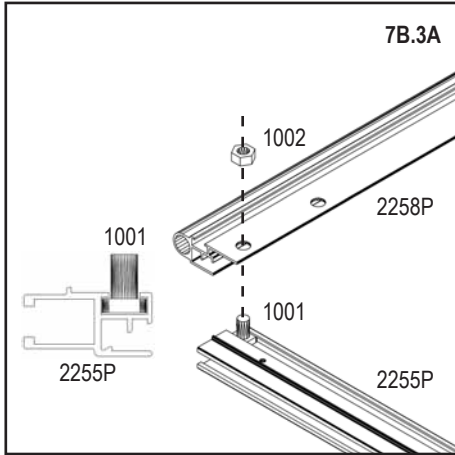

Item No.	Part	Sect. Ref.	Size mm	Quantity
				5000P
2286		7A	27	1x
2287		7A	Ø 7 x 10	1x
2288		7A	3.5 x 30	1x
2289		7B	3.9 x 34	1x
2290P		2	254	4x
2292P		2	493.5	4x
2293P		3	510.5	4x
2391P	PVC 	8	235	2x
2399		4	20	7x
6056		4	46	1x
9029		3	19	14x
9030P		0	796	2x
9031P		0	1042	2x
9106		0	50	4x

PC	No. 4mm	mm	5000P	
H	40002010	242 x 318	2x	
Total			6x	

7B

7B

7B

7B

Alternative options

7B

Important!