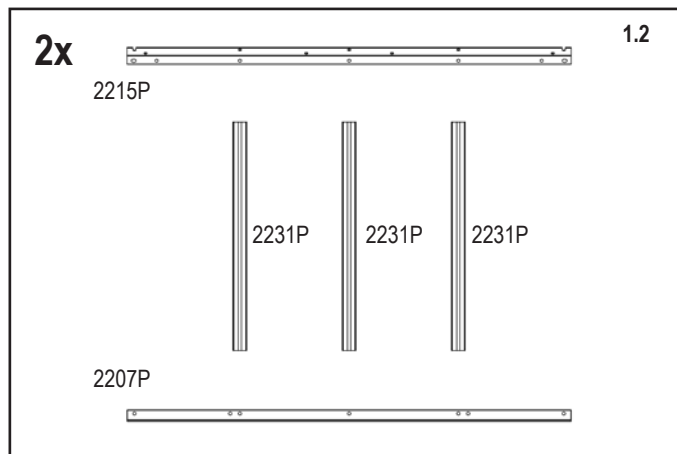

Item No.	Part	Sect. Ref.	Size mm	Quantity
				5000P
2254P		7	216	2x
2255P		7B	216	1x
2256P		7A	216	1x
2257		7B	23.5	1x
2258P		7	665	2x
2260P		4	268	1x
2261P		8	247	1x
2262P		8	235	2x
2263P		8	247	1x
2270P	Nylon 	7	665	4x
2271		7B	37	2x
2272		7A	62	2x
2275		7A	50.7	1x
2276		7A	46.7	1x
2280		2	36	2x
2281		2	36	2x
2285		7	20	2x

Item No.	Part	Sect. Ref.	Size mm	Quantity
				5000P
2286		7A	27	1x
2287		7A	Ø 7 x 10	1x
2288		7A	3.5 x 30	1x
2289		7B	3.9 x 34	1x
2290P		2	254	4x
2292P		2	493.5	4x
2293P		3	510.5	4x
2391P	PVC 	8	235	2x
2399		4	20	7x
6056		4	46	1x
9029		3	19	14x
9030P		0	796	2x
9031P		0	1042	2x
9106		0	50	4x

0

1001 16x		9031P 2x	
1002 16x		9106 4x	
9030P 2x			

0

10mm

10mm

1

1001 6x 2		2215P 1x 2	
1002 6x 2		2231P 3x 2	
2207P 1x 2			

1

PC	No. 4mm	mm	5000P	
AL	40002014	242 x 508.5 / 678	1x 2	
AR	40006239	242 x 678 / 508.5	1x 2	
D	40002015	177.5 x 0 / 62 / 0	1x 2	
Total			6x	

2

Important!
 Look closely
 Outside
 Recycle

 go to
  Outside
  Mirror of