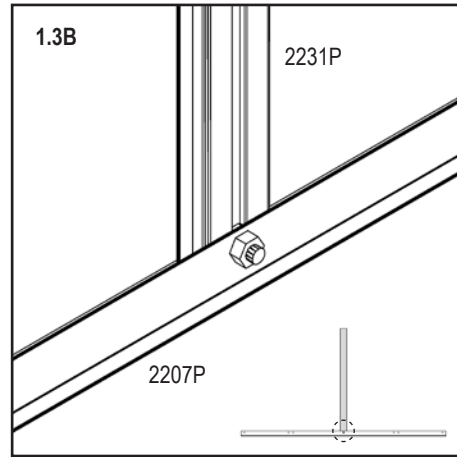

Item No.	Part	Sect. Ref.	Size mm	Quantity
				5000P
2254P		7	216	2x
2255P		7B	216	1x
2256P		7A	216	1x
2257		7B	23.5	1x
2258P		7	665	2x
2260P		4	268	1x
2261P		8	247	1x
2262P		8	235	2x
2263P		8	247	1x
2270P	Nylon 	7	665	4x
2271		7B	37	2x
2272		7A	62	2x
2275		7A	50.7	1x
2276		7A	46.7	1x
2280		2	36	2x
2281		2	36	2x
2285		7	20	2x

Item No.	Part	Sect. Ref.	Size mm	Quantity
				5000P
2286		7A	27	1x
2287		7A	Ø 7 x 10	1x
2288		7A	3.5 x 30	1x
2289		7B	3.9 x 34	1x
2290P		2	254	4x
2292P		2	493.5	4x
2293P		3	510.5	4x
2391P	PVC 	8	235	2x
2399		4	20	7x
6056		4	46	1x
9029		3	19	14x
9030P		0	796	2x
9031P		0	1042	2x
9106		0	50	4x

0

1001 16x		9031P 2x	
1002 16x		9106 4x	
9030P 2x			

0

10mm

10mm

1

1001 6x 2		2215P 1x 2	
1002 6x 2		2231P 3x 2	
2207P 1x 2			

1

PC	No. 4mm	mm	5000P	
AL	40002014	242 x 508.5 / 678	1x 2	
AR	40006239	242 x 678 / 508.5	1x 2	
D	40002015	177.5 x 0 / 62 / 0	1x 2	
Total			6x	

2

Important!
 Look closely
 Outside
 Recycle

 go to
  Outside
  Mirror of