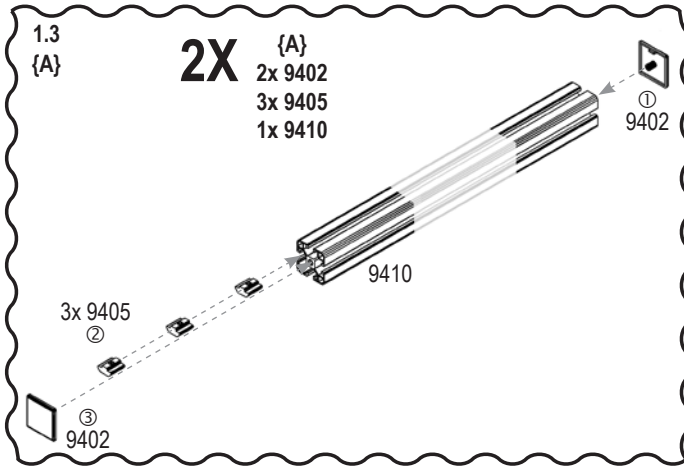

(NO) Montasjeveiledning

(HU) Szerelési útmutató

(UK) Інструкція по монтажу

Vitavia
- makes living grow

VB0010-U1R

Item No.	Part	Sect. Ref.	Size mm	Quantity
7052		2	M6 x 12	10
9400		1_2 1_3	M8 x 20	12
9401		1_2 1_3 1_4	M8	24
9402		1_1	40	4
9403		1_2 1_3	42	6
9404		1_4	112	4
9405		1_1 1_3	20 (M6)	10
9410		1_1	800	2
9411		1_2	343	3
9416		1_4	M8 x 16	12

=

=

1

9400 12x		9405 10x	
9401 24x		9410 2x	
9402 4x		9411 3x	
9403 6x		9416 12x	
9404 4x			

VB0010-U1R

1_1

9402 2x 2	
9405 3x 2	
9410 1x 2	

VB0010-U1R