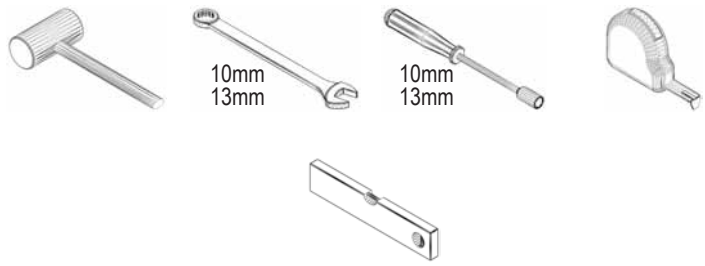

(NO) Montasjeveiledning

(HU) Szerelési útmutató

(UK) Інструкція по монтажу

Vitavia
- makes living grow

VB0010-U1R

Item No.	Part	Sect. Ref.	Size mm	Quantity
7052		2	M6 x 12	10
9400		1_2 1_3	M8 x 20	12
9401		1_2 1_3 1_4	M8	24
9402		1_1	40	4
9403		1_2 1_3	42	6
9404		1_4	112	4
9405		1_1 1_3	20 (M6)	10
9410		1_1	800	2
9411		1_2	343	3
9416		1_4	M8 x 16	12

=

=

1

9400 12x		9405 10x	
9401 24x		9410 2x	
9402 4x		9411 3x	
9403 6x		9416 12x	
9404 4x			

VB0010-U1R

1_1

9402 2x 2	
9405 3x 2	
9410 1x 2	

VB0010-U1R