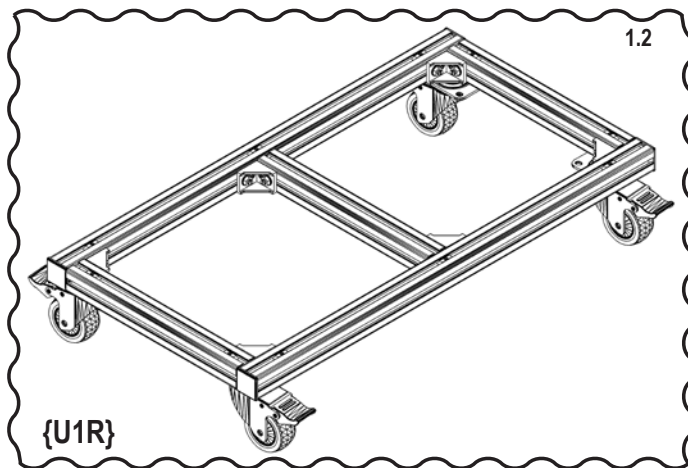

(NO) Montasjeveiledning

(HU) Szerelési útmutató

(UK) Інструкція по монтажу

Vitavia
- makes living grow

VB0010-U1R

Item No.	Part	Sect. Ref.	Size mm	Quantity
7052		2	M6 x 12	10
9400		1_2 1_3	M8 x 20	12
9401		1_2 1_3 1_4	M8	24
9402		1_1	40	4
9403		1_2 1_3	42	6
9404		1_4	112	4
9405		1_1 1_3	20 (M6)	10
9410		1_1	800	2
9411		1_2	343	3
9416		1_4	M8 x 16	12

=

=

1

9400 12x		9405 10x	
9401 24x		9410 2x	
9402 4x		9411 3x	
9403 6x		9416 12x	
9404 4x			

VB0010-U1R

1_1

9402 2x 2	
9405 3x 2	
9410 1x 2	

VB0010-U1R