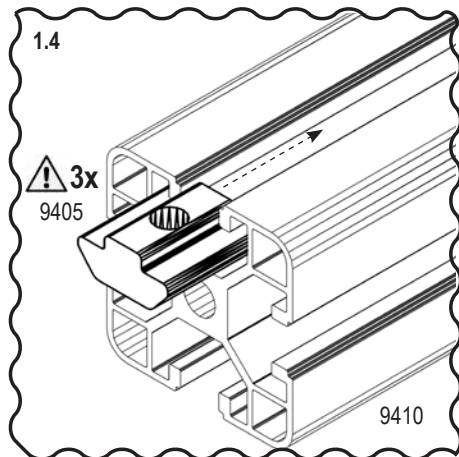

(NO) Montasjeveiledning

(HU) Szerelési útmutató

(UK) Інструкція по монтажу

Vitavia
- makes living grow

VB0010-U1R

Item No.	Part	Sect. Ref.	Size mm	Quantity
7052		2	M6 x 12	10
9400		1_2 1_3	M8 x 20	12
9401		1_2 1_3 1_4	M8	24
9402		1_1	40	4
9403		1_2 1_3	42	6
9404		1_4	112	4
9405		1_1 1_3	20 (M6)	10
9410		1_1	800	2
9411		1_2	343	3
9416		1_4	M8 x 16	12

=

=

1

9400 12x		9405 10x	
9401 24x		9410 2x	
9402 4x		9411 3x	
9403 6x		9416 12x	
9404 4x			

VB0010-U1R

1_1

9402 2x 2	
9405 3x 2	
9410 1x 2	

VB0010-U1R