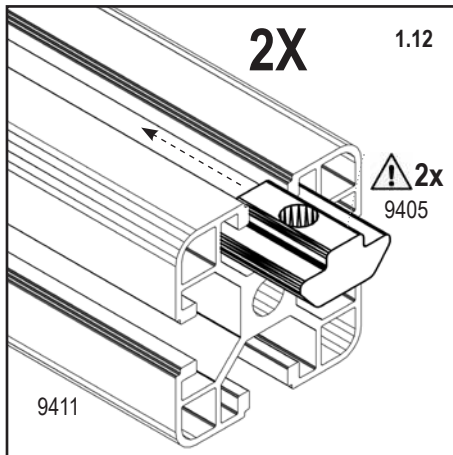

(NO) Montasjeveiledning

(HU) Szerelési útmutató

(UK) Інструкція по монтажу

Vitavia
- makes living grow

VB0010-U1R

Item No.	Part	Sect. Ref.	Size mm	Quantity
7052		2	M6 x 12	10
9400		1_2 1_3	M8 x 20	12
9401		1_2 1_3 1_4	M8	24
9402		1_1	40	4
9403		1_2 1_3	42	6
9404		1_4	112	4
9405		1_1 1_3	20 (M6)	10
9410		1_1	800	2
9411		1_2	343	3
9416		1_4	M8 x 16	12

1_2

9400 6x	
9401 6x	
9403 3x	
9411 3x	

VB0010-U1R

1_3

9400 6x	
9401 6x	
9403 3x	
9405 4x	

VB0010-U1R

1_4

VB0010-U1R