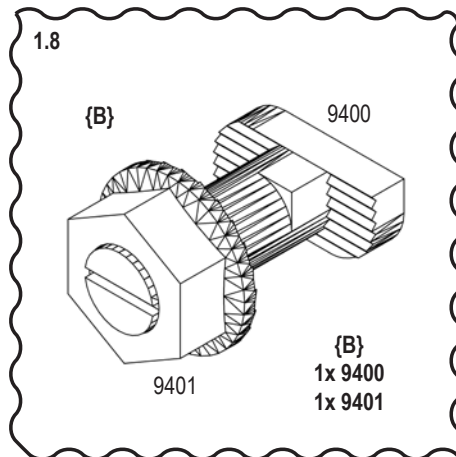

VB0010-U1R