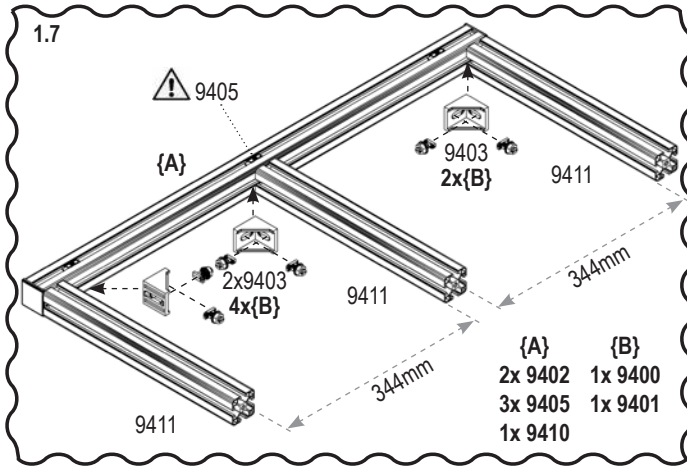

1_2

9400 6x	
9401 6x	
9403 3x	
9411 3x