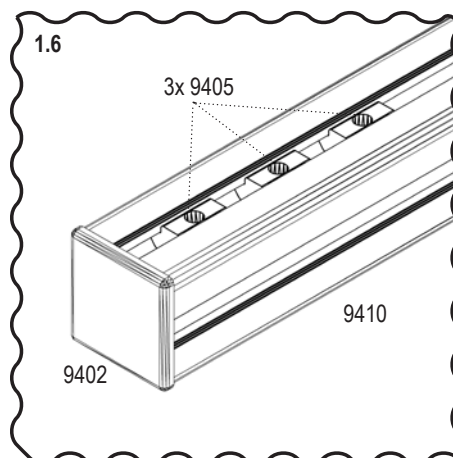

(NO) Montasjeveiledning

(HU) Szerelési útmutató

(UK) Інструкція по монтажу

Vitavia
- makes living grow

VB0010-U1R

Item No.	Part	Sect. Ref.	Size mm	Quantity
7052		2	M6 x 12	10
9400		1_2 1_3	M8 x 20	12
9401		1_2 1_3 1_4	M8	24
9402		1_1	40	4
9403		1_2 1_3	42	6
9404		1_4	112	4
9405		1_1 1_3	20 (M6)	10
9410		1_1	800	2
9411		1_2	343	3
9416		1_4	M8 x 16	12

=

=

1

9400 12x		9405 10x	
9401 24x		9410 2x	
9402 4x		9411 3x	
9403 6x		9416 12x	
9404 4x			

VB0010-U1R

1_1

9402 2x 2	
9405 3x 2	
9410 1x 2	

VB0010-U1R