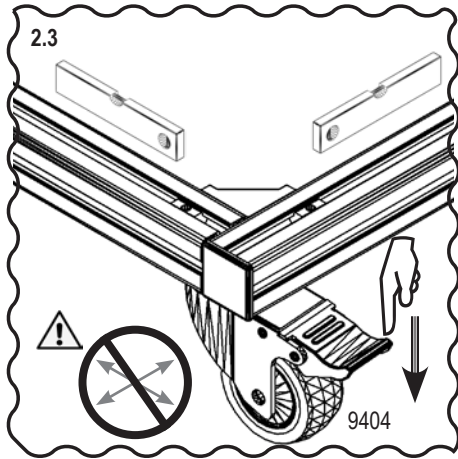

2

VB0010-U1R