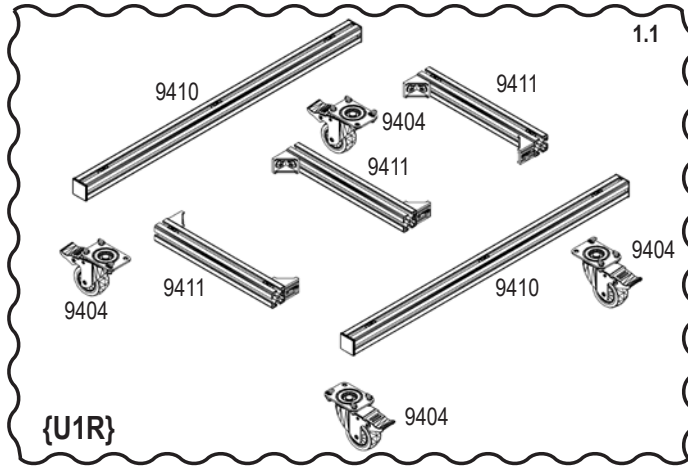

(NO) Montasjeveiledning

(HU) Szerelési útmutató

(UK) Інструкція по монтажу

Vitavia
- makes living grow

VB0010-U1R

Item No.	Part	Sect. Ref.	Size mm	Quantity
7052		2	M6 x 12	10
9400		1_2 1_3	M8 x 20	12
9401		1_2 1_3 1_4	M8	24
9402		1_1	40	4
9403		1_2 1_3	42	6
9404		1_4	112	4
9405		1_1 1_3	20 (M6)	10
9410		1_1	800	2
9411		1_2	343	3
9416		1_4	M8 x 16	12

=

=

1

9400 12x		9405 10x	
9401 24x		9410 2x	
9402 4x		9411 3x	
9403 6x		9416 12x	
9404 4x			

VB0010-U1R

1_1

9402 2x 2	
9405 3x 2	
9410 1x 2	

VB0010-U1R