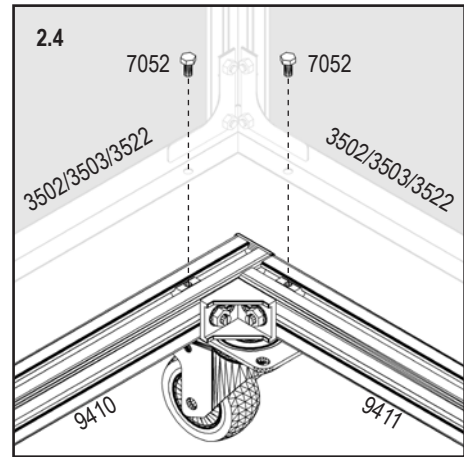

2

VB0010-U1R