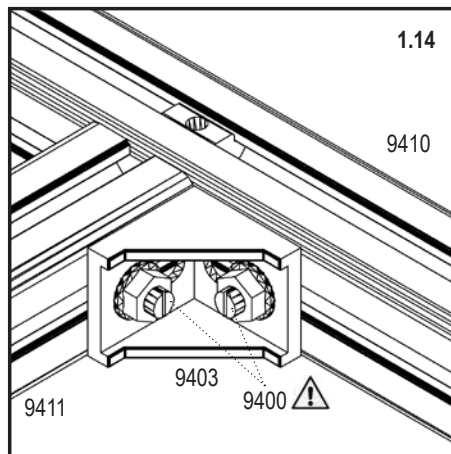

VB0010-U1R