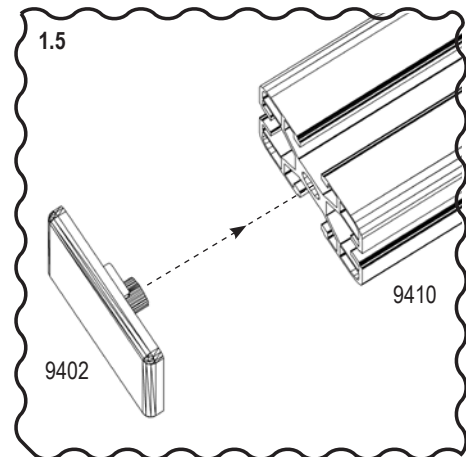

(NO) Montasjeveiledning

(HU) Szerelési útmutató

(UK) Інструкція по монтажу

Vitavia
- makes living grow

VB0010-U1R

Item No.	Part	Sect. Ref.	Size mm	Quantity
7052		2	M6 x 12	10
9400		1_2 1_3	M8 x 20	12
9401		1_2 1_3 1_4	M8	24
9402		1_1	40	4
9403		1_2 1_3	42	6
9404		1_4	112	4
9405		1_1 1_3	20 (M6)	10
9410		1_1	800	2
9411		1_2	343	3
9416		1_4	M8 x 16	12

=

=

1

9400 12x		9405 10x	
9401 24x		9410 2x	
9402 4x		9411 3x	
9403 6x		9416 12x	
9404 4x			

VB0010-U1R

1_1

9402 2x 2	
9405 3x 2	
9410 1x 2	

VB0010-U1R