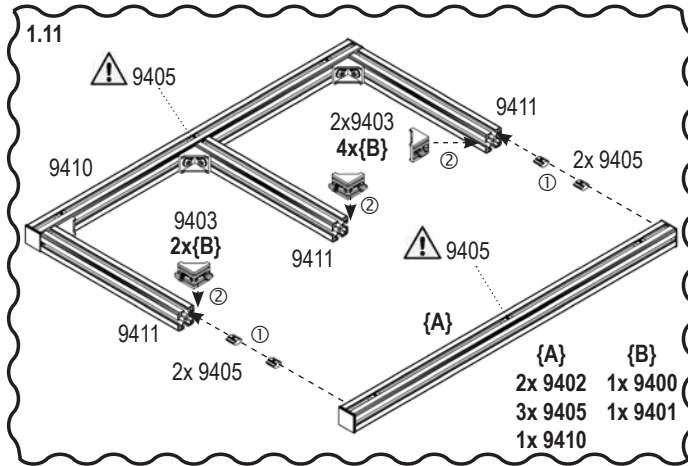

(NO) Montasjeveiledning

(HU) Szerelési útmutató

(UK) Інструкція по монтажу

Vitavia
- makes living grow

VB0010-U1R

Item No.	Part	Sect. Ref.	Size mm	Quantity
7052		2	M6 x 12	10
9400		1_2 1_3	M8 x 20	12
9401		1_2 1_3 1_4	M8	24
9402		1_1	40	4
9403		1_2 1_3	42	6
9404		1_4	112	4
9405		1_1 1_3	20 (M6)	10
9410		1_1	800	2
9411		1_2	343	3
9416		1_4	M8 x 16	12

1_2

9400 6x	
9401 6x	
9403 3x	
9411 3x	

VB0010-U1R

1_3

9400 6x	
9401 6x	
9403 3x	
9405 4x	

VB0010-U1R

1_4

VB0010-U1R