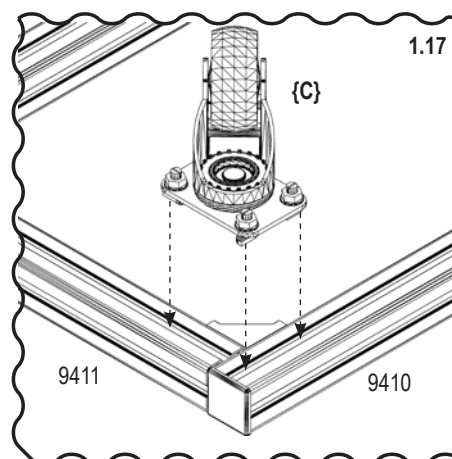

1_4

VB0010-U1R