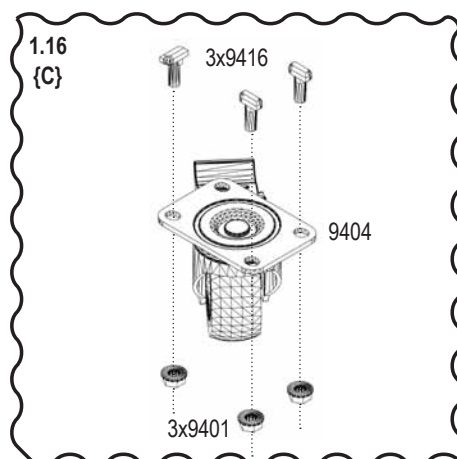

(NO) Montasjeveiledning

(HU) Szerelési útmutató

(UK) Інструкція по монтажу

Vitavia
- makes living grow

VB0010-U1R

Item No.	Part	Sect. Ref.	Size mm	Quantity
7052		2	M6 x 12	10
9400		1_2 1_3	M8 x 20	12
9401		1_2 1_3 1_4	M8	24
9402		1_1	40	4
9403		1_2 1_3	42	6
9404		1_4	112	4
9405		1_1 1_3	20 (M6)	10
9410		1_1	800	2
9411		1_2	343	3
9416		1_4	M8 x 16	12

1_2

9400 6x	
9401 6x	
9403 3x	
9411 3x	

VB0010-U1R

1_3

9400 6x	
9401 6x	
9403 3x	
9405 4x	

VB0010-U1R

1_4

VB0010-U1R