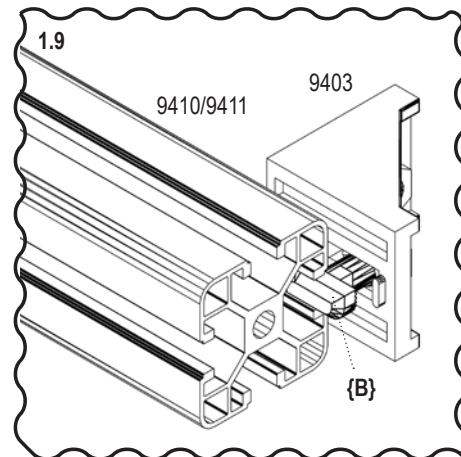

VB0010-U1R