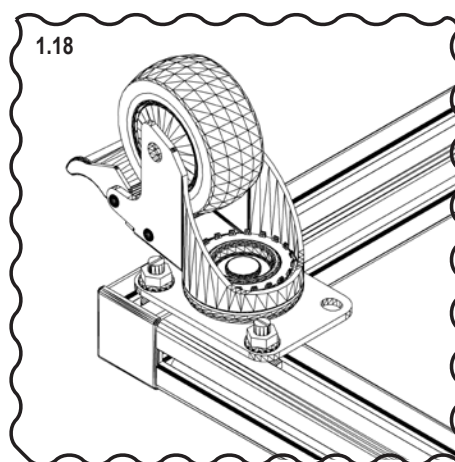

(NO) Montasjeveiledning

(HU) Szerelési útmutató

(UK) Інструкція по монтажу

Vitavia
- makes living grow

VB0010-U1R

Item No.	Part	Sect. Ref.	Size mm	Quantity
7052		2	M6 x 12	10
9400		1_2 1_3	M8 x 20	12
9401		1_2 1_3 1_4	M8	24
9402		1_1	40	4
9403		1_2 1_3	42	6
9404		1_4	112	4
9405		1_1 1_3	20 (M6)	10
9410		1_1	800	2
9411		1_2	343	3
9416		1_4	M8 x 16	12

1_2

9400 6x	
9401 6x	
9403 3x	
9411 3x	

VB0010-U1R

1_3

9400 6x	
9401 6x	
9403 3x	
9405 4x	

VB0010-U1R

1_4

VB0010-U1R