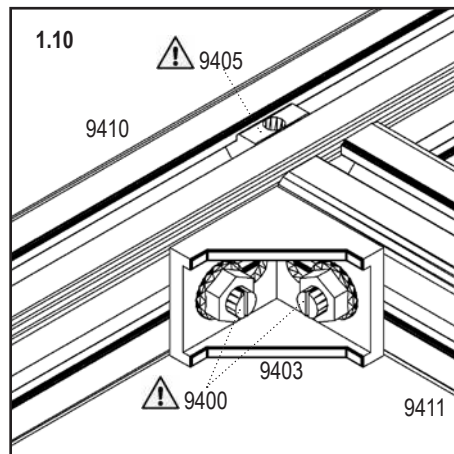

VB0010-U1R