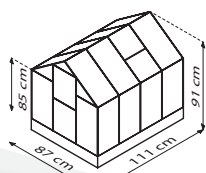

## KURZ &amp; KNAPP

- ✓ Vollfunktionsfähiges Vitavia Gewächshaus mit ca. 0,83 m<sup>2</sup>
- ✓ Eloxierte Aluminiumprofile für dauerhaften Schutz vor Korrosion
- ✓ Kleine Grundfläche passt auch auf Tisch oder Europalette
- ✓ Unser kleinstes Gewächshaus, ideal für den Balkon
- ✓ Ausgestattet mit Schiebe- und Schwingtür
- ✓ Mit abgeflachten Designprofilen und einzigartiger Einschubtechnik in kompletter Hohlkammerplatten-Verglasung (HKP)
- ✓ Inkl. 1 Dachfenster, 1 Schwingtür, 1 Schiebetür, Regenrinnen + Stahlfundamentrahmen (H 6,3 cm)

## TECHNISCHE DATEN

<b>Hausart:</b>	Gewächshausmodell
<b>Bauart:</b>	Sondermodell
<b>Verglasungsart:</b>	HKP ca. 4 mm
<b>Glashaltetechnik:</b>	Einschubtechnik mit abgeflachten Designprofilen
<b>Farbe:</b>	Alu eloxiert; Smaragd oder Schwarz pulverbeschichtet
<b>Dachfenster:</b>	1
<b>Grundfläche:</b>	0,83 m <sup>2</sup>
<b>Außenmaß:</b>	B 87,2 cm x T 111 cm x H 90,7 cm
<b>Traufenhöhe:</b>	58,2 cm
<b>Türmaße:</b>	B 21,5 cm x H 67,3 cm