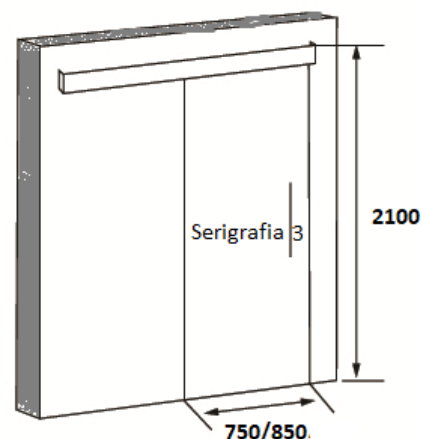

ESQUEMA DE PUERTA

Herraje oculto mediante tapa de aluminio

SODIPLAS NORTE, S. L., se reserva el cambio en el diseño y características de los diferentes componentes anteriores sin necesidad de previo aviso