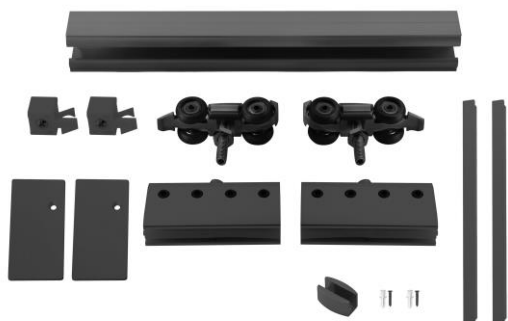

HERRAJE OCULTO MGFO-N

Puertas de vidrio para decoración interior del hogar separando de forma suave los diferentes ambientes que nos podemos encontrar dentro del mismo.

El movimiento mediante deslizamiento lateral permite un importante ahorro de espacio, y una apertura y cierre con gran suavidad, lo que hace unido a su diseño de vanguardia, uno de los elementos de decoración del hogar más prácticos y modernos del mercado.

Dotadas de vidrio templado de espesor 8 mm., hace que adquiera una gran resistencia, y junto a su aspecto traslúcido, garantizan la luminosidad sin perder la intimidad de la estancia.

Con el herraje oculto se dota de una mayor personalidad a la puerta.

MEDIDAS DISPONIBLES

PRODUCTO	ALTO	ANCHO	ESPESOR	CÓDIGO	DESCRIPCIÓN
31113041	2100 mm	750 mm	8 mm	3444112900754	PC0290-750
31219860	2100 mm	850 mm	8 mm	3444112900853	PC0290-850
31234535	2100 mm	950 mm	8 mm	3444112900952	PC0290-950

CARACTERÍSTICAS

PRODUCTO	Puerta corredera de cristal
HOJA	Vidrio templado de espesor 8 mm.
ASPECTO	Traslúcido con mateado por una cara, y con ribete de color negro en su perímetro
HERRAJES	De acero y aluminio con acabado en negro
PESO (Ancho 750/850/950)	30,00//35,00//40,00 kgs.
DIMENSIONES EMBALAJE	2150X850/950/1050X80 mm.