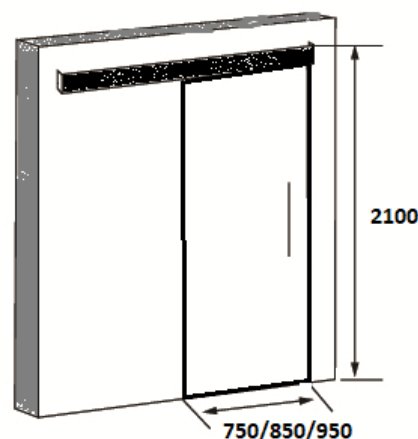

ESQUEMA DE PUERTA

Herraje oculto mediante tapa de aluminio lacado en negro

NOTA IMPORTANTE:

Hoja de vidrio y conjunto de herrajes, se adquieren por separado.

SODIPLAS NORTE, S. L., se reserva el cambio en el diseño y características de los diferentes componentes anteriores sin necesidad de previo aviso