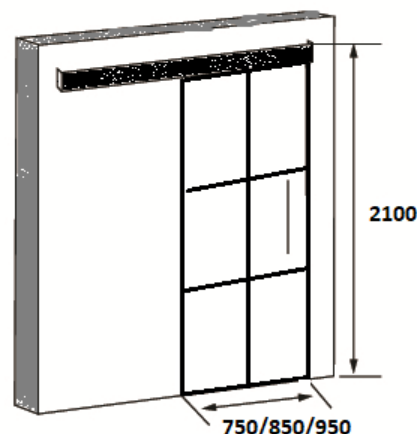

ESQUEMA DE PUERTA

Herraje oculto mediante tapa de aluminio lacado en negro

NOTA IMPORTANTE:

Hoja de vidrio y conjunto de herrajes, se adquieren por separado.

SODIPLAS NORTE, S. L., se reserva el cambio en el diseño y características de los diferentes componentes anteriores sin necesidad de previo aviso