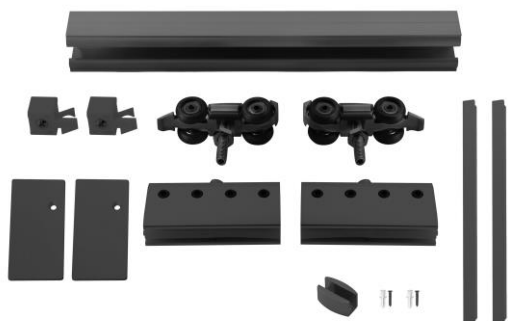

## Puerta modelo RAIDEN

(Con herraje oculto)

PUERTA RAIDEN con HERRAJE OCULTO MGFO-N

### HERRAJES

Apertura corredera mediante deslizamiento lateral, reversible, tanto de derecha a izquierda como de izquierda a derecha.

Herrajes de **acero al carbono y aluminio** con tapa exterior de aluminio acabado en **color negro**, manilla de aluminio con adhesivo para su colocación en función de la apertura deseada.

### HERRAJE CON HERRAJE OCULTO MGFO-N

Puertas de vidrio para decoración interior del hogar separando de forma suave los diferentes ambientes que nos podemos encontrar dentro del mismo.

El movimiento mediante deslizamiento lateral permite un importante ahorro de espacio, y una apertura y cierre con gran suavidad, lo que hace unido a su diseño de vanguardia, uno de los elementos de decoración del hogar más prácticos y modernos del mercado.

### CARACTERÍSTICAS

PRODUCTO	Puerta corredera de cristal
HOJA	Vidrio templado de espesor 8 mm.
ASPECTO	Traslúcido mateado una cara, ribete de color negro en perímetro y dividiendo el cristal en 6 partes
HERRAJES	De acero y aluminio con acabado en negro
PESO (Ancho 750/850/950)	30,00//35,00//40,00 kgs.
DIMENSIONES EMBALAJE	2150X850/950/1050X80 mm.