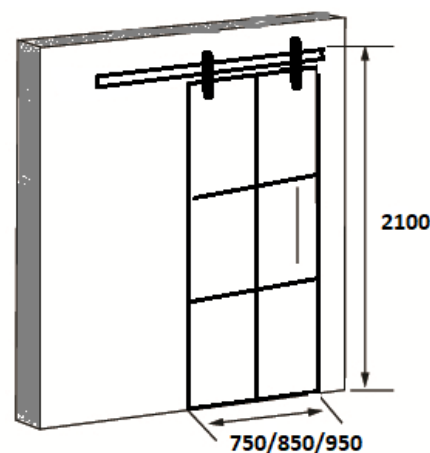

ESQUEMA DE PUERTA

Herraje visto sobre guía plana lacado en negro

SODIPLAS NORTE, S. L., se reserva el cambio en el diseño y características de los diferentes componentes anteriores sin necesidad de previo aviso