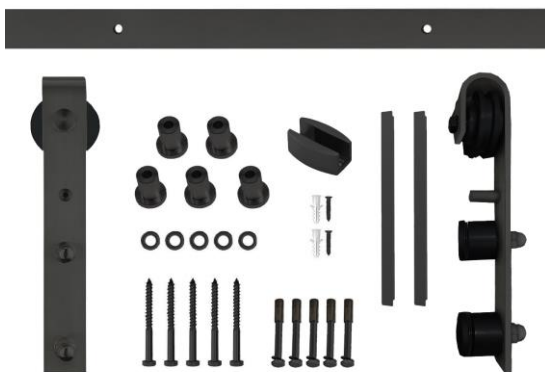

HERRAJE CON HERRAJE VISTO MGFV-N

NOTA IMPORTANTE:

Hoja de vidrio y conjunto de herrajes, se adquieren por separado.