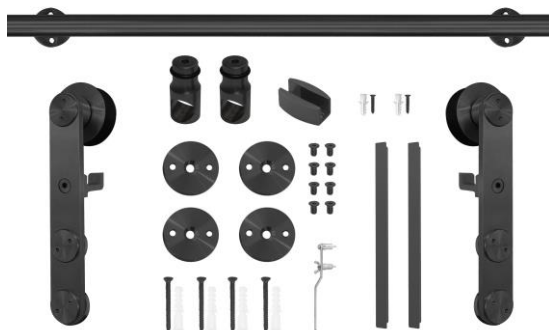

## Puerta modelo RAIDEN

(Con herraje visto tubular)

PUERTA MODELO RAIDEN con TUBULAR MGFT-N

### HERRAJES

Apertura corredera mediante deslizamiento lateral, reversible, tanto de derecha a izquierda como de izquierda a derecha.

Herrajes vistos de **acero inoxidable** con acabado en **color negro**; manilla de aluminio con adhesivo para su colocación en función de la apertura deseada.

### HERRAJE CON HERRAJE TUBULAR MGFT-N

Puertas de vidrio para decoración interior del hogar separando de forma suave los diferentes ambientes que nos podemos encontrar dentro del mismo.

El movimiento mediante deslizamiento lateral permite un importante ahorro de espacio, y una apertura y cierre con gran suavidad, lo que hace unido a su diseño de vanguardia, uno de los elementos de decoración del hogar más prácticos y modernos del mercado.

### CARACTERÍSTICAS

PRODUCTO	Puerta corredera de cristal
HOJA	Vidrio templado de espesor 8 mm.
ASPECTO	Traslúcido mateado una cara, ribete de color negro en perímetro y dividiendo el cristal en 6 partes
HERRAJES	De acero inoxidable con acabado en negro
PESO (Ancho 750/850/950)	30,00//35,00//40,00 kgs.
DIMENSIONES EMBALAJE	2150X850/950/1050X80 mm.