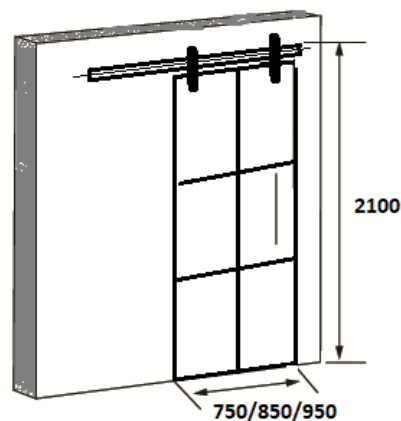

ESQUEMA DE PUERTA

Herraje visto sobre guía tubular lacado en negro

NOTA IMPORTANTE:

Hoja de vidrio y conjunto de herrajes, se adquieren por separado.

SODIPLAS NORTE, S. L., se reserva el cambio en el diseño y características de los diferentes componentes anteriores sin necesidad de previo aviso