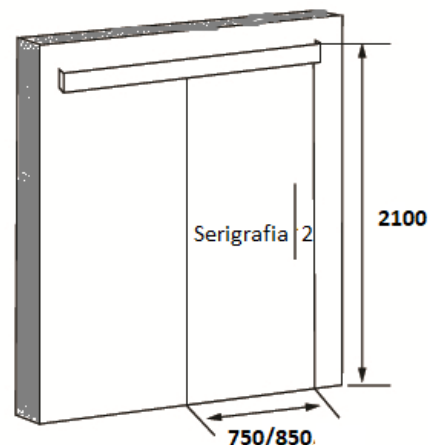

ESQUEMA DE PUERTA

Herraje oculto mediante tapa de aluminio

SODIPLAS NORTE, S. L., se reserva el cambio en el diseño y características de los diferentes componentes anteriores sin necesidad de previo aviso