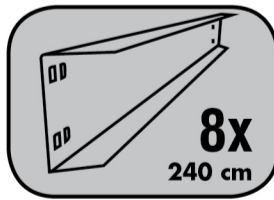

## 200 x 240 x 75 cm\*

**Estantería CARGA PESADA SIN TORNILLOS**  
**SCHWERLASTREGAL OHNE SCHRAUBEN**  
**HEAVY DUTY RACK WITHOUT SCREWS**

\*MEDIDAS REALES - ECHE MESSUNGEN  
 USED MEASUREMENTS: 1974 x 2410 x 760 mm