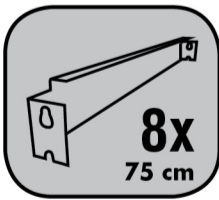

## 200 x 240 x 75 cm\*

**Estantería CARGA PESADA SIN TORNILLOS**  
**SCHWERLASTREGAL OHNE SCHRAUBEN**  
**HEAVY DUTY RACK WITHOUT SCREWS**

\*MEDIDAS REALES - ECHE MESSUNGEN  
 USED MEASUREMENTS: 1974 x 2410 x 760 mm