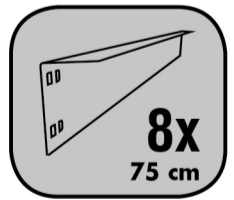

## 200 x 240 x 75 cm\*

**Estantería CARGA PESADA SIN TORNILLOS**  
**SCHWERLASTREGAL OHNE SCHRAUBEN**  
**HEAVY DUTY RACK WITHOUT SCREWS**

\*MEDIDAS REALES - ECHE MESSUNGEN  
 USED MEASUREMENTS: 1974 x 2410 x 760 mm