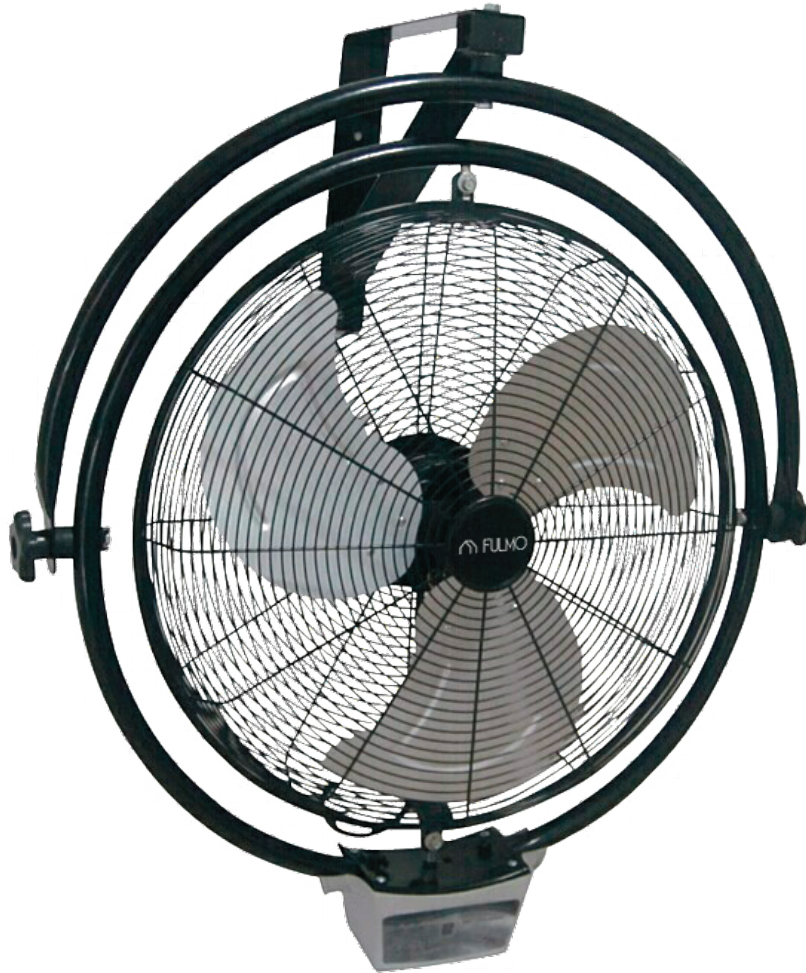

## DATOS TÉCNICOS

Potencia	120W	Niveles	3
Diámetro	600mm	Temporizador	Si
Diámetro del aspa	500mm	Volumen del aire	5600m <sup>3</sup> /h
Uso	Interior	Uso	Doméstico
Medidas	64,5 x 41 x 71,5 CM	Color	Negro
Medidas caja	58 x 18 x 58 CM	RPM	1200 RPM +50
Peso neto	7,8 KGS	Medidas del cable	1,8 M
Peso bruto	8,5 KGS	Años de garantía	3
Medidas cable	1,8m	Protección antivuelco	No
EAN-13	8435654501399	Mando a distancia	Si
Referencia	309040211	Movimiento oscilante	Si