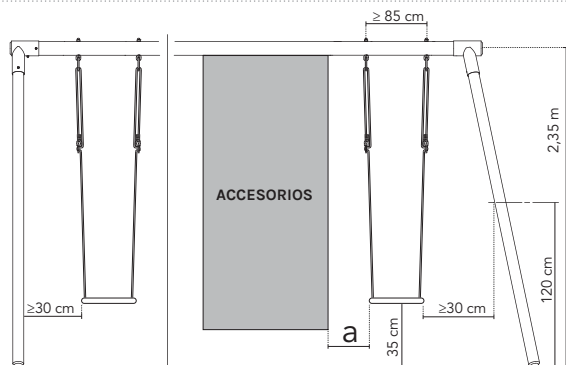

Ref. 3880 COLUMPIO TUMBONA

3-12
años

50
kg max.

**Sólida estructura metálica
+ Protección contra impactos.**

Altura regulable.

**Tejido diseñado para su uso
en exteriores.**

**Anillo de metal macizo
(Se vende sin mosquetón).**

Cumple con la normativa
vigente de juguetes

Livré en kit. À monter soi-même.

- ES** • Ubicación de los accesorios en los columpios :
- Si el asiento está ubicado al lado de un elemento de balanceo libre (cuerda, escalera...), entonces **a** = 45 cm.
 - Si el asiento está ubicado a un lado de un elemento dotado de accesorios rígidos o al lado de un elemento semiflexible (asiento, trapecio...), entonces **a** = 30 cm.
 - Cabe en cada tipo de columpios.