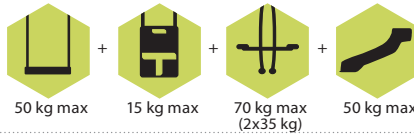

Asiento de bebé : 6-24 meses

Juego completo entregado con :

Entregado como un kit. Autoensamblaje.

PVP

Visuales no contractuales

Cumple con la normativa vigente de juguetes

La marca de la gestión forestal responsable