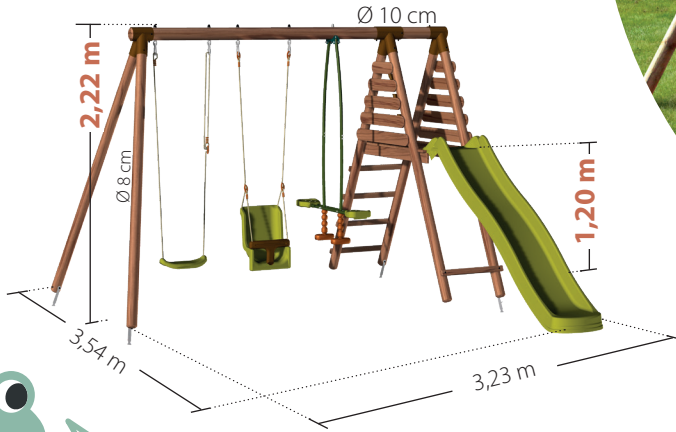

Ref. 4507 TULIPE

3-12
años

50
kg max.

x4 +

6-24
meses

15
kg max.

x1

Viga perforada y listones de madera pretaladrados: ¡fácil de montar!

Plataforma segura: barandillas y cuñas antiatascos.

Autoclave marrón.

Se proporciona con pestañas de sellado (Para empotrar en una losa de hormigón).

¡ Incluido !

Tándem resistente: tubos galvanizados

Asiento de bebé con cinturón

Asiento de bebé : 6-24 meses

Juego completo entregado con :

Entregado como un kit. Autoensamblaje.

PVP

Visuales no contractuales

Cumple con la normativa vigente de juguetes

La marca de la gestión forestal responsable

Advertencia.

- Sólo para uso doméstico. Solo para uso exterior.
- No conviene para niños menores de 36 meses.
- Productos destinados a niños entre 3 y 12 años (50 Kg max). (Excepto sede bebé : 6-24 meses / 15 Kg max)
- El peso máximo se reduce a 35 kg por asiento en el caso de aparatos de doble cara (balancín y columpio de doble silla).