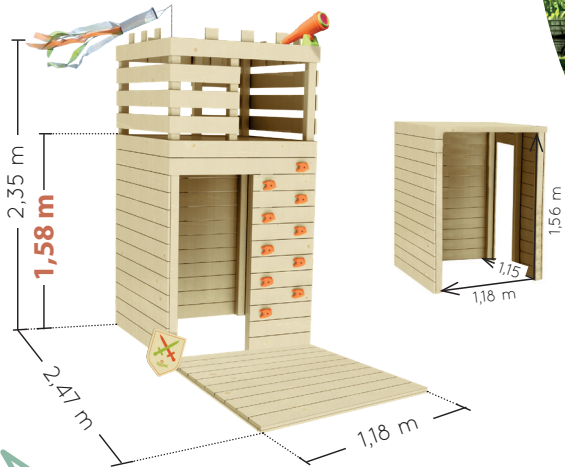

Ref. 4874 KNIGHT

3-12
años

50
kg max.

Cumple con la normativa vigente de juguetes

Grandes aberturas
-57 x 132 cm (x2)

1 muro de escalada.

1 terraza con escalera de acceso de madera.

Se proporciona con pestañas de sellado
(Para empotrar en una losa de hormigón).

¡ Incluido !

3 divertidos accesorios :
1 manga de viento, 1 escudo
y 1 catalejo (sin efecto zoom).

Tablas para atornillar

16 mm

50 kg max

Entregado como un kit. Autoensamblaje.

78 cm
120 cm
80 cm

164 kg