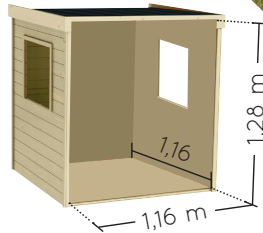

Ref. 4869 PRINCESS

3-12
años

50
kg max.

2 ventanas
-57 x 45 cm

2 cortinas
-111 x 120 mm

Suelo.

Filtro asfáltico.

Paneles premontados

12 mm

Tela

Entregado como un kit. Autoensamblaje.

↓ 40 cm
→ 120 cm
↙ 80 cm

72 kg

PVP

Visuales no contractuales

Cumple con la normativa vigente de juguetes