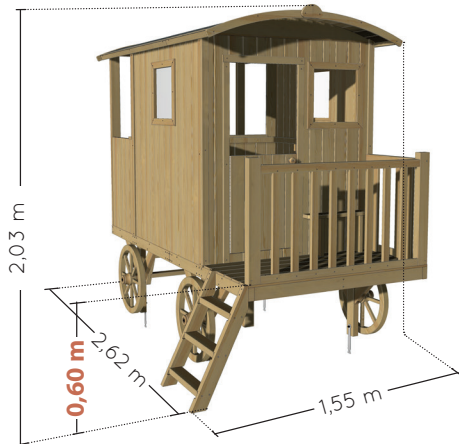

Ref. 782856 CARRY

3-12
años

50
kg max.

Cumple con la normativa vigente de juguetes

Una puerta
-45 x 109 cm

4 ventanas
-36 x 36 cm + plexi (x3)
-98,5 x 56,5 cm (x1)

Ruedas decorativas fijas.

Fieltro asfáltico.

**¡ Aún más juegos ! :
banco, mostrador...**

**Se proporciona con
pestañas de sellado**
(Para empotrar en una losa de hormigón).

¡ Incluido !

Paneles premontados

11 mm

Entregado como un kit. Autoensamblaje.

↓ 40 cm
→ 150 cm
↘ 115 cm

124 kg

PVP

Visuales no contractuales

La marca de la gestión forestal responsable

* Contra Hongos (Basidiomicetos)

Tutorial