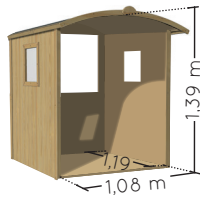

Ref. 782856 CARRY

3-12
años

50
kg max.

Cumple con la normativa vigente de juguetes

Una puerta
-45 x 109 cm

4 ventanas
-36 x 36 cm + plexi (x3)
-98,5 x 56,5 cm (x1)

Ruedas decorativas fijas.

Fieltro asfáltico.

**¡ Aún más juegos ! :
banco, mostrador...**

**Se proporciona con
pestañas de sellado**
(Para empotrar en una losa de hormigón).

¡ Incluido !

Paneles premontados

11 mm

Entregado como un kit. Autoensamblaje.

↓ 40 cm
→ 150 cm
↘ 115 cm

124 kg

PVP

Visuales no contractuales

La marca de la gestión forestal responsable

* Contra Hongos (Basidiomicetos)

Tutorial