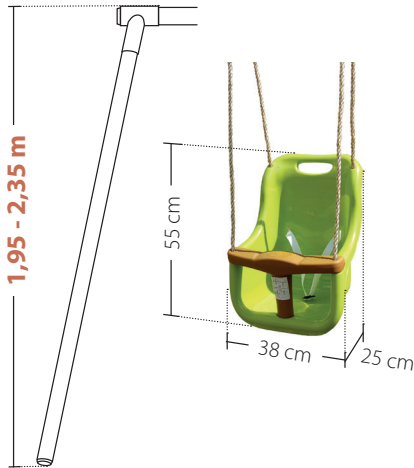

## Ref. 4643 ASIENTO DE BEBÉ

6-24  
meses

15  
kg max.

x1

Asiento de bebé  
con cinturón.

Altura regulable.

Anillo reforzado con un núcleo de metal  
(Se vende sin mosquetón).

Cumple con la normativa  
vigente de juguetes

- ES** • Ubicación de los accesorios en los columpios :
- Si el asiento está ubicado al lado de un elemento de balanceo libre (cuerda, escalera...), entonces **a** = 45 cm.
  - Si el asiento está ubicado a un lado de un elemento dotado de accesorios rígidos o al lado de un elemento semiflexible (asiento, trapecio...), entonces **a** = 30 cm.
  - Cabe en cada tipo de columpios.

Visuales no contractuales

↑ 55 cm  
→ 38 cm  
↘ 25 cm

1,4 kg

PVP

**Advertencia.**

- Sólo para uso doméstico. Solo para uso exterior.
- Productos destinados a niños entre 6 y 24 meses (15 Kg max).

Hecho en China.