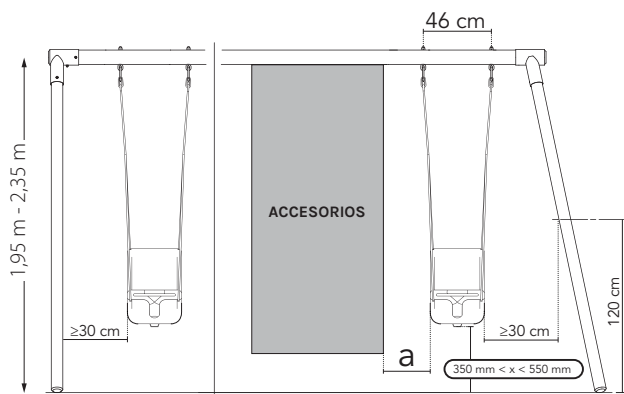

## Ref. 4643 ASIENTO DE BEBÉ

6-24  
meses

15  
kg max.

x1

Asiento de bebé  
con cinturón.

Altura regulable.

Anillo reforzado con un núcleo de metal  
(Se vende sin mosquetón).

Cumple con la normativa  
vigente de juguetes

- ES** • Ubicación de los accesorios en los columpios :
- Si el asiento está ubicado al lado de un elemento de balanceo libre (cuerda, escalera...), entonces **a** = 45 cm.
  - Si el asiento está ubicado a un lado de un elemento dotado de accesorios rígidos o al lado de un elemento semiflexible (asiento, trapecio...), entonces **a** = 30 cm.
  - Cabe en cada tipo de columpios.

Visuales no contractuales

↑ 55 cm  
→ 38 cm  
↘ 25 cm

1,4 kg

PVP

**Advertencia.**

- Sólo para uso doméstico. Solo para uso exterior.
- Productos destinados a niños entre 6 y 24 meses (15 Kg max).

Hecho en China.