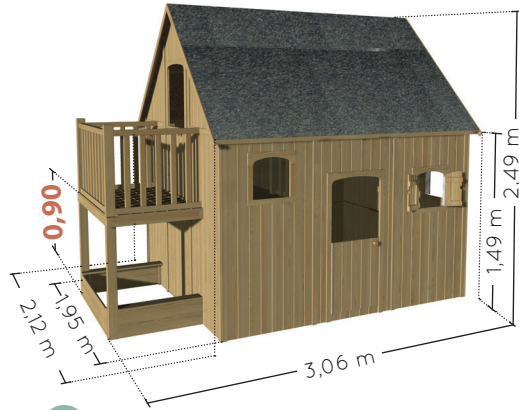

Ref. 786054 DUPLEX

3-12 años

50 kg max.

2 puertas
-45 x 109 cm
-45 x 110 cm

4 ventanas
-36 x 36 cm + pórticos (x3) 
-36 x 36 cm + plexi (x1) 

¡ Suelo y bohardilla interior !
(78 x 187 cm / h. 90 cm) !

Fieltro asfáltico.

¡ Aún más juegos !:
arenero y balcón.

1 arenero.

Paneles premontados

11 mm

Entregado como un kit. Autoensamblaje.

No se incluye la arena.
Cantidad recomendada :

15 Kg x8 max.

Visuales no contractuales

Cumple con la normativa vigente de juguetes

La marca de la gestión forestal responsable

↓ 68 cm
→ 165 cm
↘ 115 cm

239 kg

PVP

Advertencia.

- Sólo para uso doméstico. Solo para uso exterior.
- No conviene para niños menores de 36 meses.
- Productos destinados a niños entre 3 y 12 años (50 Kg max).