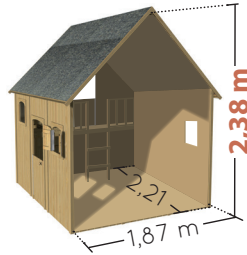

Ref. 786054 DUPLEX

3-12 años

50 kg max.

2 puertas
-45 x 109 cm
-45 x 110 cm

4 ventanas
-36 x 36 cm + pórticos (x3) 
-36 x 36 cm + plexi (x1) 

¡ Suelo y bohardilla interior !
(78 x 187 cm / h. 90 cm) !

Fieltro asfáltico.

¡ Aún más juegos !:
arenero y balcón.

1 arenero.

Paneles premontados

11 mm

Entregado como un kit. Autoensamblaje.

No se incluye la arena.
Cantidad recomendada :

15 Kg x8 max.

Visuales no contractuales

Cumple con la normativa vigente de juguetes

La marca de la gestión forestal responsable

↓ 68 cm
→ 165 cm
↘ 115 cm

239 kg

PVP

Advertencia.

- Sólo para uso doméstico. Solo para uso exterior.
- No conviene para niños menores de 36 meses.
- Productos destinados a niños entre 3 y 12 años (50 Kg max).