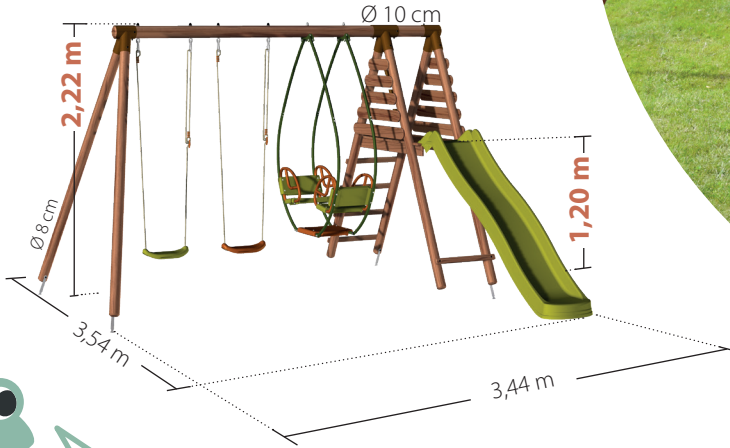

Ref. 4509 NARCISSE

3-12
años

50
kg max.

Viga perforada y listones de madera pretaladrados : ífácil de montar !

Plataforma segura: barandillas y cuñas antiatascos.

Autoclave marrón.

Se proporciona con pestañas de sellado (Para empotrar en una losa de hormigón).

Advertencia.

- Sólo para uso doméstico. Solo para uso exterior.
 - No conviene para niños menores de 36 meses.
 - Productos destinados a niños entre 3 y 12 años (50 Kg max).
- El peso máximo se reduce a 35 kg por asiento en el caso de aparatos de doble cara (balancín y columpio de doble silla).