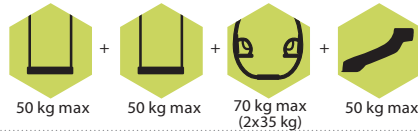

Ref. 4509 NARCISSE

3-12
años

50
kg max.

Viga perforada y listones de madera pretaladrados : ífácil de montar !

Plataforma segura: barandillas y cuñas antiatascos.

Autoclave marrón.

Se proporciona con pestañas de sellado (Para empotrar en una losa de hormigón).

¡ Includo !

Columpio resistente : tubos galvanizados

Cumple con la normativa vigente de juguetes

Juego completo entregado con :

Entregado como un kit. Autoensamblaje.

PVP

Visuales no contractuales

La marca de la gestión forestal responsable

Advertencia.

1. Sólo para uso doméstico. Solo para uso exterior.
   - No conviene para niños menores de 36 meses.
   - Productos destinados a niños entre 3 y 12 años (50 Kg max).
2. El peso máximo se reduce a 35 kg por asiento en el caso de aparatos de doble cara (balancín y columpio de doble silla).

* Contra Hongos (Basidiomicetos, podredumbre, fibrosa)

Tutorial