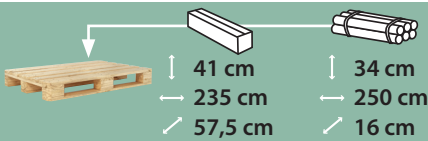

Entregado como un kit. Autoensamblaje.

PVP

Visuales no contractuales