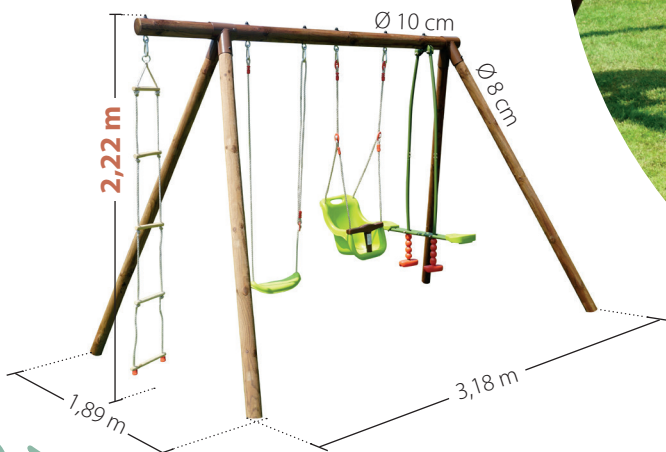

Ref. 4500 SUZON

3-12
años

50
kg max.

x4

6-24
meses

15
kg max.

x1

Poste perforado:
ifácil montaje!

Ángulo de acero.

Autoclave marrón.

**Se proporciona con
pestañas de sellado**
(Para empotrar en una losa de hormigón).

¡ Incluido !

Tándem resistente:
tubos galvanizados

Asiento de bebé con cinturón

Asiento de bebé : 6-24 meses

Juego completo entregado con :

70 kg max
(2x35 kg)

15 kg max

50 kg max

50 kg max

Entregado como un kit. Autoensamblaje.

x

54 kg

PVP

Visuales no contractuales

Cumple con la normativa
vigente de juguetes

La marca de la
gestión forestal
responsable

Advertencia.

- Sólo para uso doméstico. Solo para uso exterior.
- No conviene para niños menores de 36 meses.
- Productos destinados a niños entre 3 y 12 años (50 Kg max). (Excepto sede bebé : 6-24 meses / 15 Kg max)
- El peso máximo se reduce a 35 kg por asiento en el caso de aparatos de doble cara (balancín y columpio de doble silla).