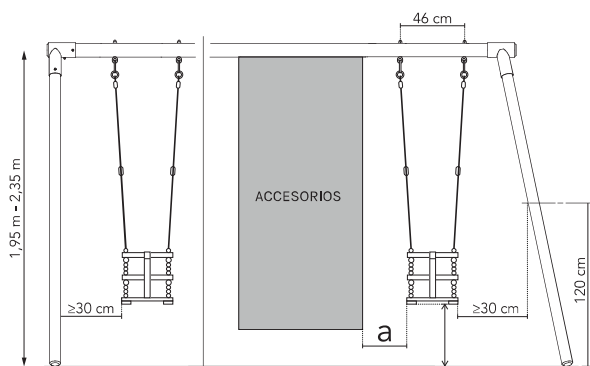

## Ref. 4949 ASIENTO DE BEBÉ

6-24  
meses

15  
kg max.

Asiento de madera,  
con cuentas de madera  
y correa de seguridad.

Altura regulable.

forma suave.

Anillo de metal macizo  
(Se vende sin mosquetón).

- ES** • Ubicación de los accesorios en los columpios :
- Si el asiento está ubicado al lado de un elemento de balanceo libre (cuerda, escalera...), entonces  $a = 45$  cm.
  - Si el asiento está ubicado a un lado de un elemento dotado de accesorios rígidos o al lado de un elemento semiflexible (asiento, trapecio...), entonces  $a = 30$  cm.
  - Cabe en cada tipo de columpios.