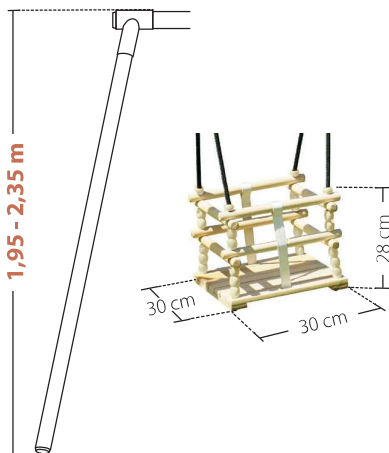

## Ref. 4949 ASIENTO DE BEBÉ

6-24  
meses

15  
kg max.

Asiento de madera,  
con cuentas de madera  
y correa de seguridad.

Altura regulable.

forma suave.

Anillo de metal macizo  
(Se vende sin mosquetón).

- ES** • Ubicación de los accesorios en los columpios :
- Si el asiento está ubicado al lado de un elemento de balanceo libre (cuerda, escalera...), entonces  $a = 45$  cm.
  - Si el asiento está ubicado a un lado de un elemento dotado de accesorios rígidos o al lado de un elemento semiflexible (asiento, trapecio...), entonces  $a = 30$  cm.
  - Cabe en cada tipo de columpios.