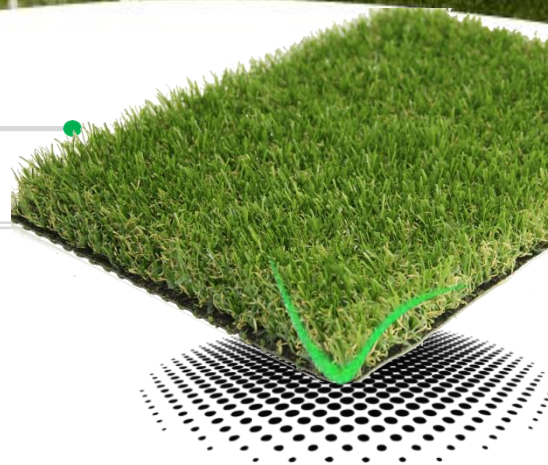

### Aplicaciones

Paisajismo

### Fibra base

Composición	Poliétileno	
Estructura	Monofilamento	
Dtex del hilo	7 200	± 10%
Hilos por Puntada	8	
Tipo de fibra	C Shape	
Colores	O/G	