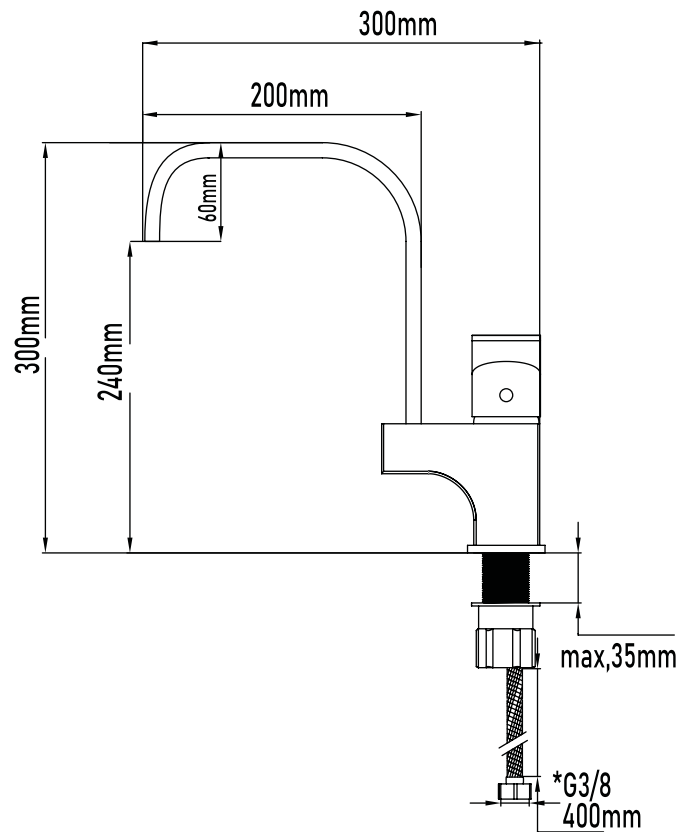

Referencia
UG 11030

GRIFOS DE COCINA

Grifo de cocina BENI

Beni kitchen basin mixer

DESCRIPCIÓN

Grifo monomando de cocina modelo Beni

CATEGORÍA

Grifos de cocina

Beni kitchen basin mixer

PLANO TÉCNICO

MEDIDAS LxAxH CON EMBALAJE UNIDAD	43cm X 23cm X 7cm
MEDIDAS LxAxH CON EMBALAJE X 12	47,50cm X 41,50cm X 41,50cm

DIMENSIONES

Referencia
UG 11030

GRIFOS DE COCINA

Grifo de cocina BENI

Beni kitchen basin mixer

ESPECIFICACIONES

MATERIAL	Latón
ACABADO	Cromado
PRESENTACIÓN	Caja
USO	Doméstico
OTRAS ESPECIFICACIONES	Cartucho 35mm s/f
RECOMENDACIONES	Limpiar con un paño húmedo y secar minuciosamente. No utilizar productos abrasivos
ACCESORIOS	Set de fijación Latiguillos
BENEFICIOS	Disposición de respuestos a nivel nacional
GARANTÍA	3 años por defectos de fabricación