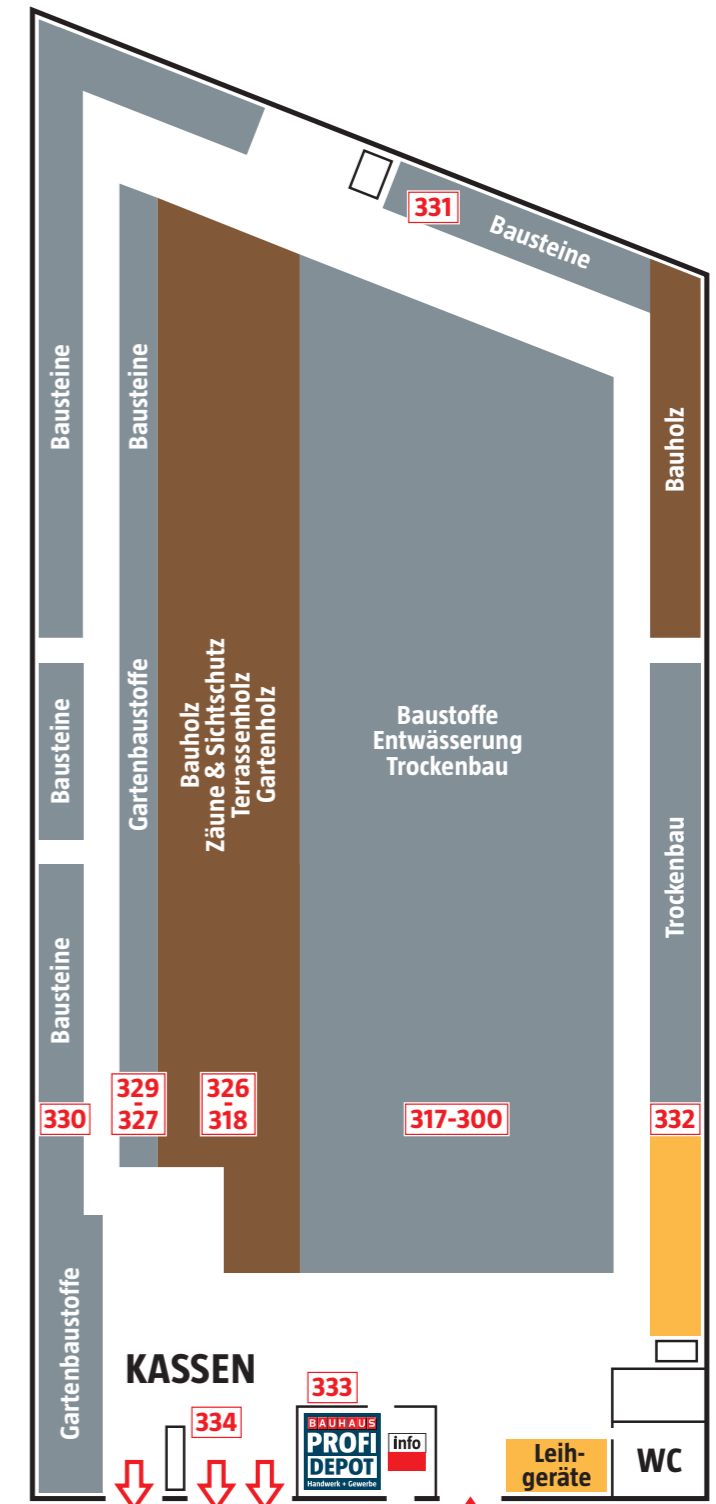

Eingang

Der Stadtgarten®

Drive-In ARENA