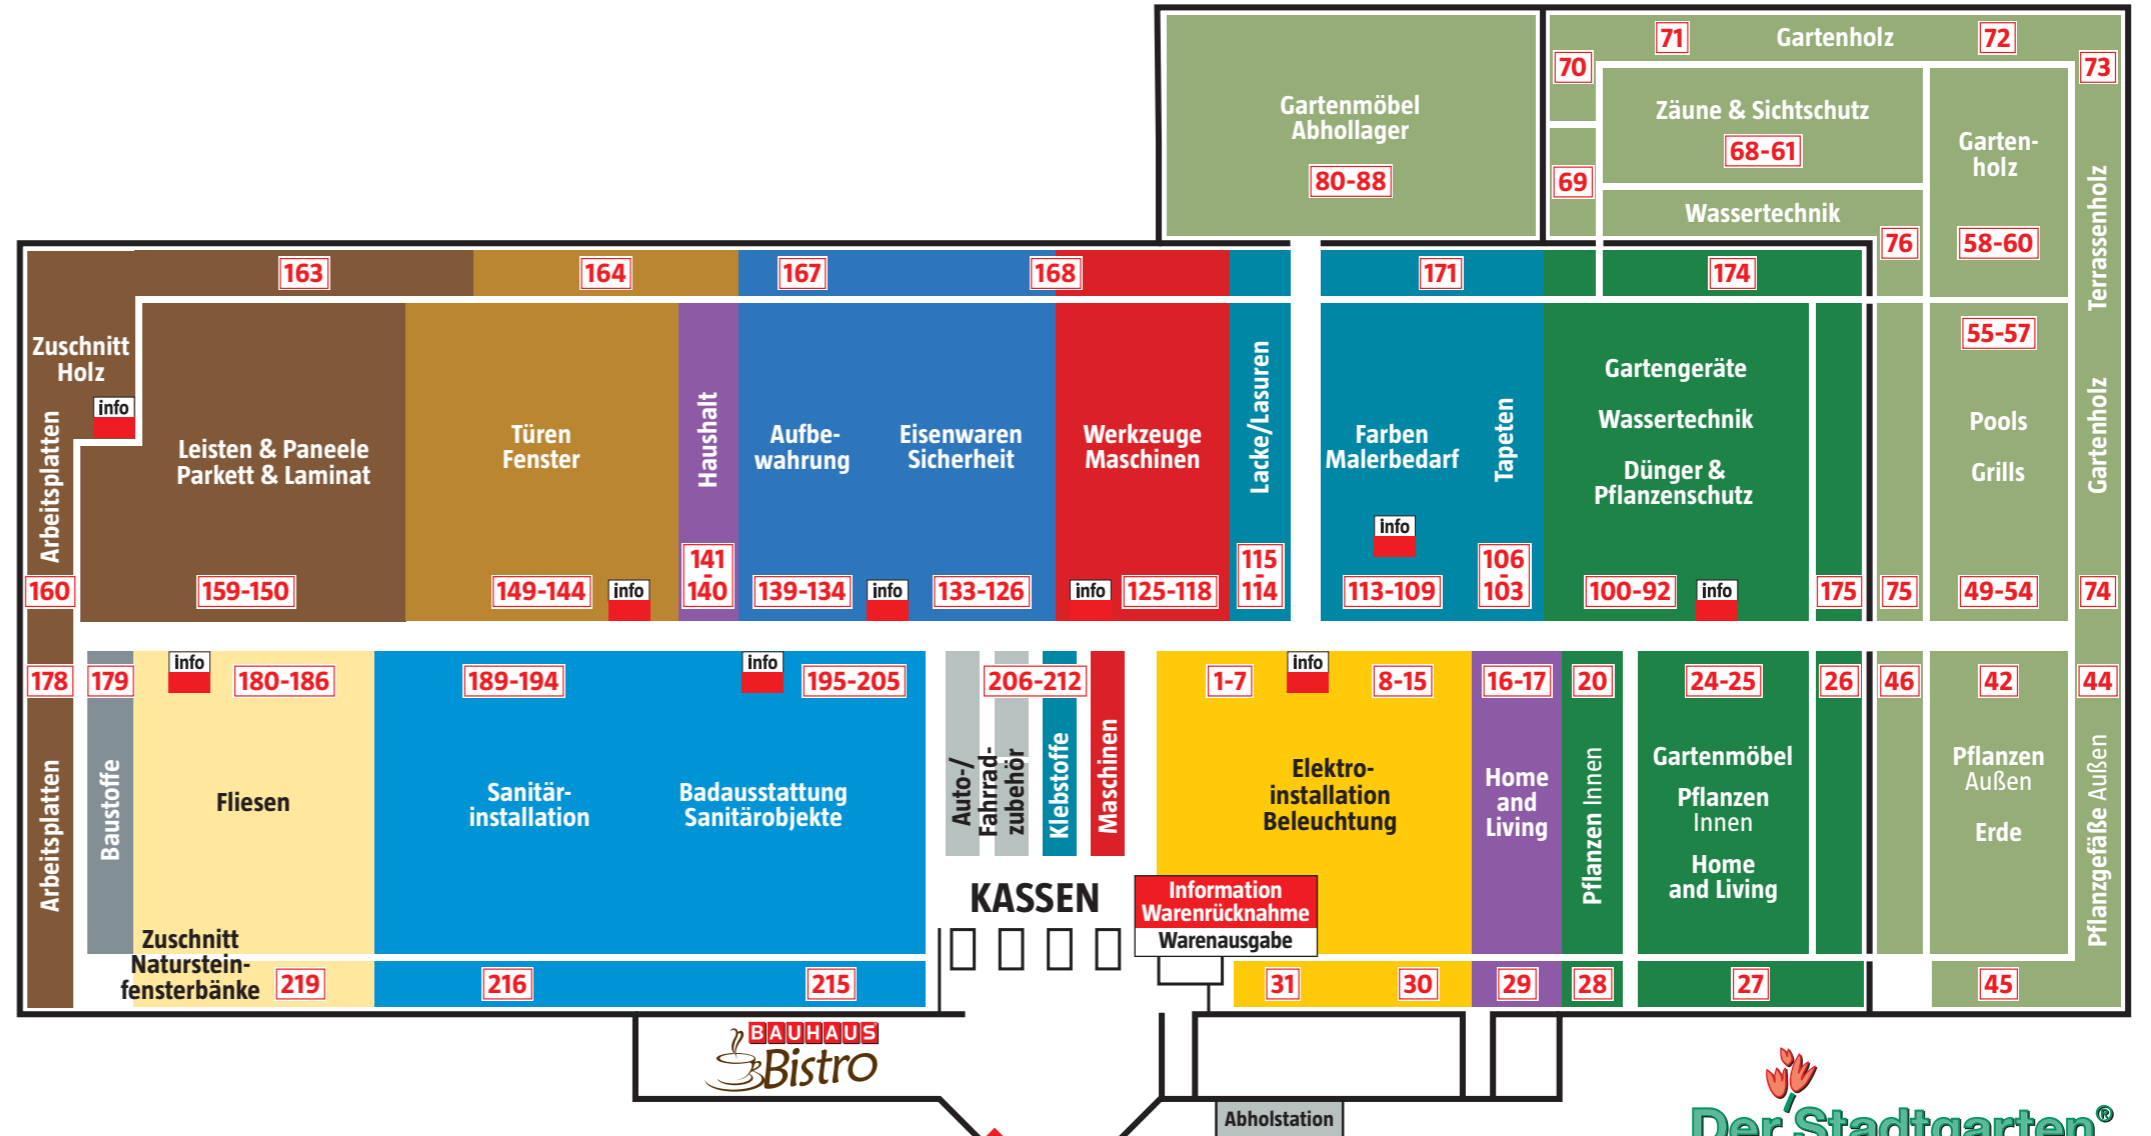

Drive-In ARENA

Eingang