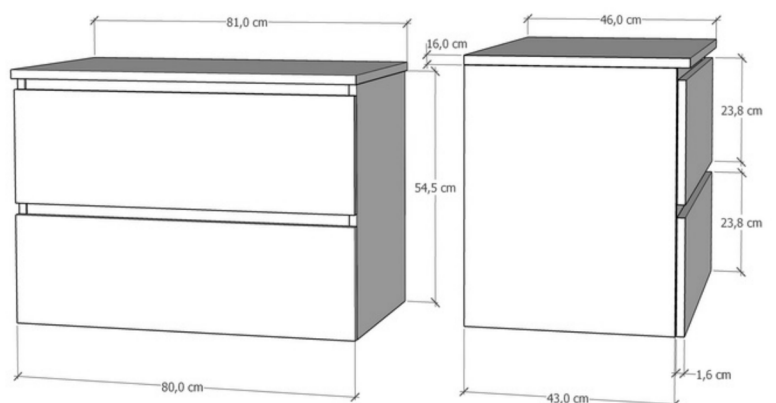

DIBUJO TÉCNICO

ACABADOS DISPONIBLES

Blanco