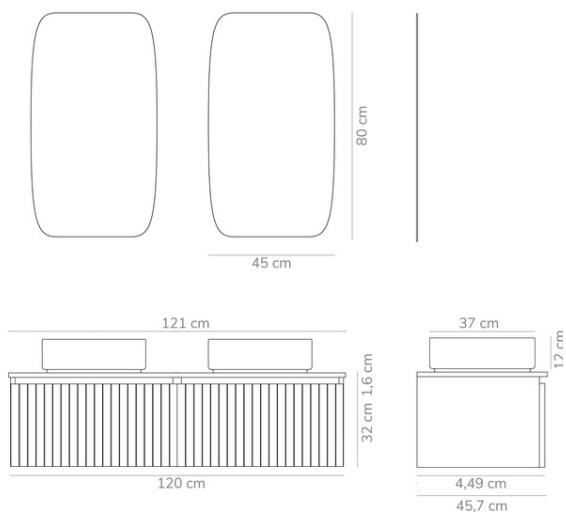

Conjunto de baño YAKO

FICHA TÉCNICA DE PRODUCTO

BAUHAUS

DESCRIPCIÓN

- El conjunto incluye mueble, top, dos lavabos cerámicos sobrepuestos y dos lunas lisas ovales.
- Frontal de DM texturizado con rayas verticales.
- Mueble montado, fácil instalación.
- Suspendido a la pared, soportes y herrajes incluidos.
- Distribución dos cajones con apertura mediante uñero.
- Cajones textil de extracción parcial y cierre amortiguado.
- Mejora la ordenación en el baño.
- Ergonomía y confort diseñado para el uso diario.
- Grifería no incluida.

Fabricado en España, EU

CARACTERÍSTICAS TÉCNICAS

Soft close

Guías
Hettich

Mueble
Montado

Frontal DM

MEDIDAS DISPONIBLES

ACABADOS DISPONIBLES

Blanco Seda

Musgo

Negro

DESCRIPCIÓN

CONJUNTO DE BAÑO YAKO 120 BLANCO

CONJUNTO DE BAÑO YAKO 120 MUSGO

CONJUNTO DE BAÑO YAKO 120 NEGRO