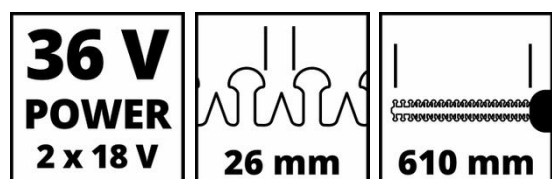

Datos logísticos

- Peso del producto 2.8 kg
- Peso bruto embalaje individual 4.25 kg
- Dimensiones embalaje individual 1100 x 233 x 148 mm
- Piezas por caja de exportación 4 Piezas
- Peso bruto de la caja para exportación 18.5 kg
- Dimensión de la caja para exportación 1110 x 475 x 225 mm
- Cantidad de contenedores (20' / 40' / 864 | 1728 | 2112 40'HC)