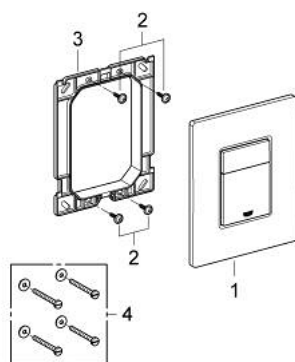

38 966 243 0 **EVEN ESCUDO**

DESCRIPCIÓN DEL PRODUCTO

- Color: Negro mate
- Dual Flush
- Accionamiento neumático
- Instalación vertical y horizontal
- 156 x 197 mm
- de ABS
- GROHE Long-Life acabado duradero
- Tecnología GROHE Water Saving ahorro de agua con el máximo bienestar

38 966 243 0 **EVEN ESCUDO**

PIEZAS DE REPUESTO, marzo 2022 – ahora

1: placa de cobertura + pulsador (Número de pedido 423712430)

2: Tornillo (Número de pedido 6636200M)

3: Marco escudo (Número de pedido 43207000)