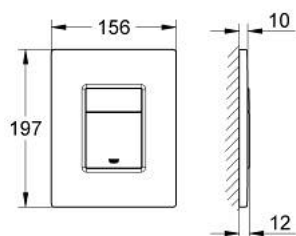

38 966 243 0 **EVEN ESCUDO**

DESCRIPCIÓN DEL PRODUCTO

- Color: Negro mate
- Dual Flush
- Accionamiento neumático
- Instalación vertical y horizontal
- 156 x 197 mm
- de ABS
- GROHE Long-Life acabado duradero
- Tecnología GROHE Water Saving ahorro de agua con el máximo bienestar

38 966 243 0 **EVEN ESCUDO**

PIEZAS DE REPUESTO, marzo 2022 – ahora

1: placa de cobertura + pulsador (Número de pedido 423712430)

2: Tornillo (Número de pedido 6636200M)

3: Marco escudo (Número de pedido 43207000)