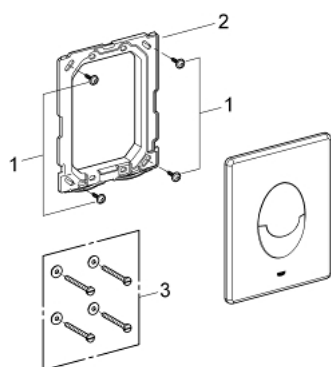

38 964 243 0 **START ESCUDO**

DESCRIPCIÓN DEL PRODUCTO

- Color: Negro mate
- Dual Flush
- Accionamiento neumático
- Instalación vertical
- 156 x 197 mm
- de ABS
- GROHE Long-Life acabado duradero
- Tecnología GROHE Water Saving ahorro de agua con el máximo bienestar

38 964 243 0 **START ESCUDO**

PIEZAS DE REPUESTO, mayo 2011 – ahora

1: Tornillo (Número de pedido 6636200M)

2: Marco escudo (Número de pedido 43207000)

3: Set de fijación (Número de pedido 4308500M)*

*Accesorios especiales