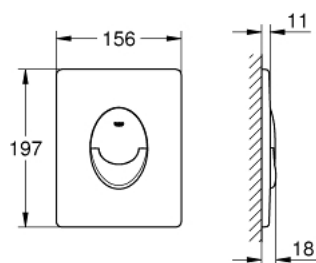

38 964 243 0 **START ESCUDO**

DESCRIPCIÓN DEL PRODUCTO

- Color: Negro mate
- Dual Flush
- Accionamiento neumático
- Instalación vertical
- 156 x 197 mm
- de ABS
- GROHE Long-Life acabado duradero
- Tecnología GROHE Water Saving ahorro de agua con el máximo bienestar

38 964 243 0 **START ESCUDO**

PIEZAS DE REPUESTO, mayo 2011 – ahora

1: Tornillo (Número de pedido 6636200M)

2: Marco escudo (Número de pedido 43207000)

3: Set de fijación (Número de pedido 4308500M)*

*Accesorios especiales