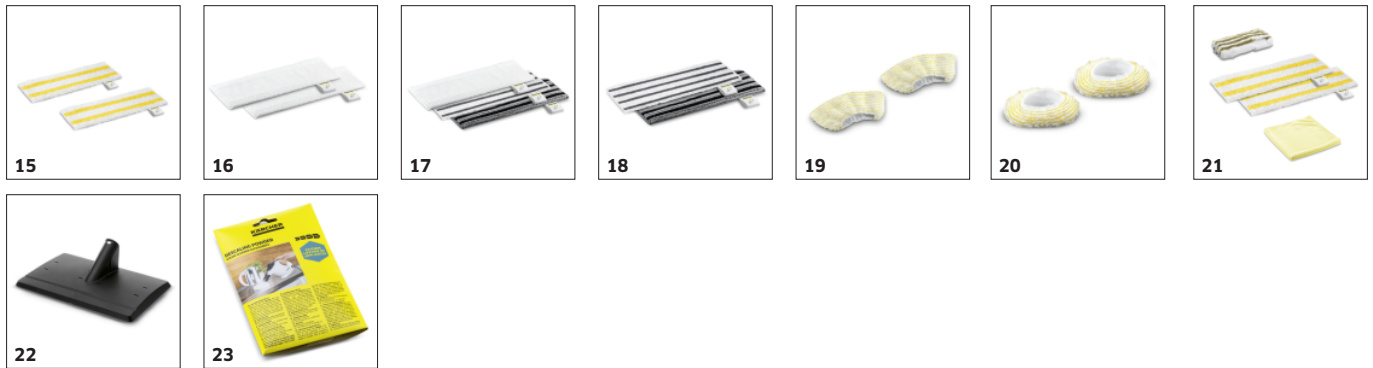

ZUBEHÖR VON SC 5 EASYFIX IRON PLUG 1.512-660.0

		Bestell-Nr.	Beschreibung	
DAMPFREINIGER/-SAUGER/BÜGELSTATION				
Tuchsets				
Universal Bodentuchset EasyFix	15	2.863-339.0	Die Universal-Bodentücher aus hochwertiger Feinstfaser sind ideal für das Entfernen hartnäckiger Verschmutzungen mit dem Dampfreiniger. Dank Klettsystem kein Schmutzkontakt beim Tuchwechsel.	☐
Sensitiv Bodentuchset EasyFix	16	2.863-340.0	Das Sensitiv Bodentuchset EasyFix ist mit seinen 2 hochwertigen, weichen Bodentüchern perfekt für die sanfte Reinigung von empfindlichen, versiegelten Böden.	☐
Allrounder Bodentuchset EasyFix	17	2.863-341.0	Das Allrounder Bodentuchset EasyFix - perfekt für jeden Schmutz und für jeden Boden, von empfindlichen, versiegelten Fußböden bis hin zu hartnäckigem Schmutz auf Fliesen.	☐
Power Bodentuchset EasyFix	18	2.863-342.0	Zwei Bodentücher für die gründliche und hygienische Reinigung von unempfindlichen Hartböden mit mittleren bis hartnäckigen Verschmutzungen.	☐
Handdüse Überzugsset	19	2.863-344.0	Set mit 2 Überzügen für die Handdüse. Die Überzüge bestehen aus hochwertiger Feinstfaser - für beste Schmutzlösung und Schmutzaufnahme.	☐
Große Rundbürste Überzugsset	20	2.863-345.0	2 Überzüge für die große Rundbürste aus hochwertiger Feinstfaser zur besseren Schmutzentfernung und für glänzende Ergebnisse mit der großen Rundbürste.	☐
Starter Tuchset	21	2.863-346.0	Das hochwertige Starter-Tuchset für die Dampfreinigung enthält 2 Universal-Bodentücher, einen Abrasiv-Überzug für die Handdüse und ein Poliertuch.	☐
Sonstiges				
Tapetenlöser	22	2.863-062.0	Tapetenlöser zum problemlosen Entfernen von Tapeten und Leimresten mit der kraftvollen Hilfe von Dampf.	☐
ENTKALKER				
Entkalkerpulver RM 511 (6x17g)	23	6.296-193.0	Entkalkt Dampfreiniger und andere Heißwassergeräte wie zum Beispiel Wasserkocher oder Kaffeemaschinen wirkungsvoll - für eine lange Lebensdauer und einen niedrigen Energieverbrauch.	☐

■ Im Lieferumfang enthalten. □ Mögliches Zubehör. ○ Reinigungsmittel.