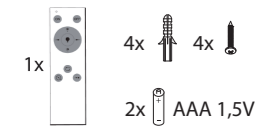

LED 1x LED-Board 370V DC/ 28W