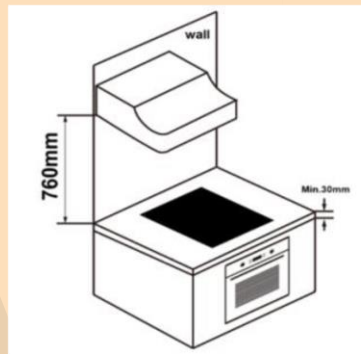

- Placa Inducción 3 Zonas
- Potencia 7400 W
- Control Touch ,
- 3 Boosters
- Control Slider
- Doble Zona Grande 30 Cms
- Temporizador 99 Minutos
- Desconexión Automática de Seguridad
- Bloqueo de seguridad para Niños

L(mm)	W(mm)	H(mm)	D(mm)	A(mm)	B(mm)	X(mm)	F(mm)
590	520	62	58	560+4 +1	490+4 +1	50 min.	3 min.

desde luego...

Placa de Inducción_CCIM3374SL

Modelo _	CCIM3374SL
EAN_	8436607750543

Características	
Tipo de encimera	Inducción
Color	Negro
Zonas de cocción	-
Zonas inducción	3
Zonas Vitrocerámica	-
Zonas de gas	-

Potencia y diámetro zonas cocción (Kw/mm)	
Inferior Izquierda (mm/W)	160mm/1400-1500W (B)
Superior Izquierda (mm/W)	210mm/2400-2600W (B)
Medio (mm/W)	-
Inferior Derecha (mm/W)	300mm/3000-3600W (B)
Superior Derecha (mm/W)	-
Zona Flex (mm/W)	-

Datos técnicos	
Tensión/Frecuencia (V/Hz)	220-240V/50Hz
Potencia Total (W)	7400W
Cable instalación (m)	1.5M Cable

Dimensiones Placa	
Ancho placa (mm)	590mm
Fondo placa (mm)	520mm
Alto (mm)	62mm
Ancho hueco (mm)	560mm
Fondo hueco (mm)	490mm
Alto hueco (mm)	58mm