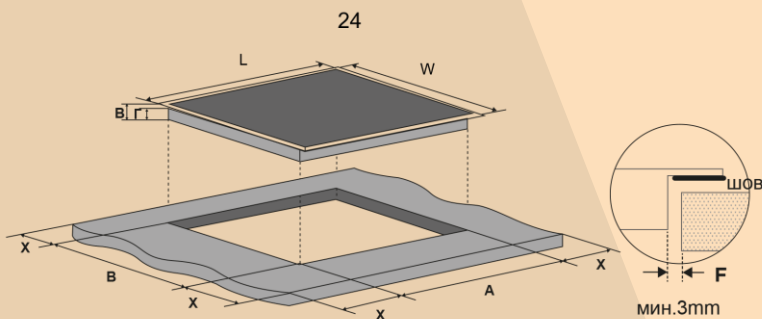

- Placa Inducción 3 Zonas
- Potencia 7400 W
- Control Touch ,
- 3 Boosters
- Control Slider
- Doble Zona Grande 30 Cms
- Temporizador 99 Minutos
- Desconexión Automática de Seguridad
- Bloqueo de seguridad para Niños

L(mm)	W(mm)	H(mm)	D(mm)	A(mm)	B(mm)	X(mm)	F(mm)
590	520	62	58	560+4 +1	490+4 +1	50 min.	3 min.

desde luego...

Placa de Inducción_CCIM3374SL

Modelo _	CCIM3374SL
EAN_	8436607750543

Características	
Tipo de encimera	Inducción
Color	Negro
Zonas de cocción	-
Zonas inducción	3
Zonas Vitrocerámica	-
Zonas de gas	-

Potencia y diámetro zonas cocción (Kw/mm)	
Inferior Izquierda (mm/W)	160mm/1400-1500W (B)
Superior Izquierda (mm/W)	210mm/2400-2600W (B)
Medio (mm/W)	-
Inferior Derecha (mm/W)	300mm/3000-3600W (B)
Superior Derecha (mm/W)	-
Zona Flex (mm/W)	-

Datos técnicos	
Tensión/Frecuencia (V/Hz)	220-240V/50Hz
Potencia Total (W)	7400W
Cable instalación (m)	1.5M Cable

Dimensiones Placa	
Ancho placa (mm)	590mm
Fondo placa (mm)	520mm
Alto (mm)	62mm
Ancho hueco (mm)	560mm
Fondo hueco (mm)	490mm
Alto hueco (mm)	58mm