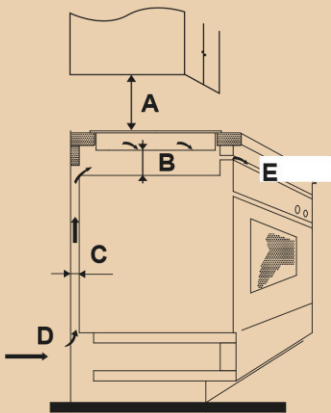

- Placa Inducción 3 Zonas
- Potencia 7400 W
- Control Touch ,
- 3 Boosters
- Control Slider
- Doble Zona Grande 30 Cms
- Temporizador 99 Minutos
- Desconexión Automática de Seguridad
- Bloqueo de seguridad para Niños

L(mm)	W(mm)	H(mm)	D(mm)	A(mm)	B(mm)	X(mm)	F(mm)
590	520	62	58	560+4 +1	490+4 +1	50 min.	3 min.

desde luego...

Placa de Inducción_CCIM3374SL

Modelo _	CCIM3374SL
EAN_	8436607750543

Características	
Tipo de encimera	Inducción
Color	Negro
Zonas de cocción	-
Zonas inducción	3
Zonas Vitrocerámica	-
Zonas de gas	-

Potencia y diámetro zonas cocción (Kw/mm)	
Inferior Izquierda (mm/W)	160mm/1400-1500W (B)
Superior Izquierda (mm/W)	210mm/2400-2600W (B)
Medio (mm/W)	-
Inferior Derecha (mm/W)	300mm/3000-3600W (B)
Superior Derecha (mm/W)	-
Zona Flex (mm/W)	-

Datos técnicos	
Tensión/Frecuencia (V/Hz)	220-240V/50Hz
Potencia Total (W)	7400W
Cable instalación (m)	1.5M Cable

Dimensiones Placa	
Ancho placa (mm)	590mm
Fondo placa (mm)	520mm
Alto (mm)	62mm
Ancho hueco (mm)	560mm
Fondo hueco (mm)	490mm
Alto hueco (mm)	58mm