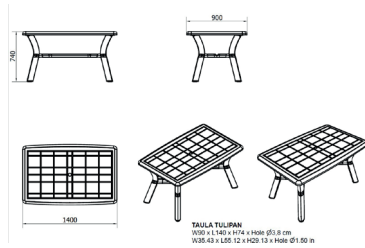

Ref. 05254 - EAN 8411344052549

MESAS TULIPAN TABLEROS BLANCO

DESCRIPCIÓN

Mesa inyectada en polipropileno con patas enlazadas para mayor estabilidad. Agujero parasol 38 mm. Tacos regulables y antideslizantes.

MEDIDAS

W 90cm x L 140cm x H 74cm

W 35.44in x L 55.12in x H 29.14in

CARACTERÍSTICAS

Peso 11,45 Kg.

Apilable

STD units	Packaging dim. (cm)	Units Container 20'	Units Container 40'	Units Container HC	Units Traylor 70m ³	Units Truck 100m ³
1X	90 x 140 x 13.5	170	360	395	510	550
P17	90 x 140 x 238			357	442	493