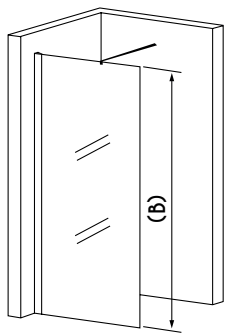

DATA SHEET / FICHA TÉCNICA / FICHE TECHNIQUE

FEATURES / CARACTERÍSTICAS / CARACTÉRISTIQUES

· **Description / Descripción / Description:**

Fixed panel. Safety glass 8 mm. Transparent.
Anti-limescale surface, Easy clean.
Glass and profile are sold separately.
Profile package includes adjustable stabilizer bar by cutting.

Panel fijo. Cristal de seguridad 8 mm. Transparente.
Superficie antical, Easy clean.
Cristal y perfil se venden por separado.
Juego perfil incluye barra estabilizadora regulable mediante corte.

Panneau fixe. Verre de sécurité 8 mm. Transparent.
Surface anti-calcaire, facile à nettoyer.
Verre et profil vendus séparément.
Paquet de profil comprend une barre stabilisatrice réglable en coupant.

· **Technical Dawing / Plano Técnico / Dessin Technique:**

A	B
80cm	200cm
90cm	200cm
100cm	200cm
120cm	200cm

Cromo

Negro