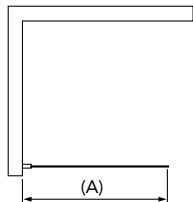

DATA SHEET / FICHA TÉCNICA / FICHE TECHNIQUE

FEATURES / CARACTERÍSTICAS / CARACTÉRISTIQUES

· **Description / Descripción / Description:**

Fixed panel. Safety glass 8 mm. Transparent.
Anti-limescale surface, Easy clean.
Glass and profile are sold separately.
Profile package includes adjustable stabilizer bar by cutting.

Panel fijo. Cristal de seguridad 8 mm. Transparente.
Superficie antical, Easy clean.
Cristal y perfil se venden por separado.
Juego perfil incluye barra estabilizadora regulable mediante corte.

Panneau fixe. Verre de sécurité 8 mm. Transparent.
Surface anti-calcaire, facile à nettoyer.
Verre et profil vendus séparément.
Paquet de profil comprend une barre stabilisatrice réglable en coupant.

· **Technical Dawing / Plano Técnico / Dessin Technique:**

A	B
80cm	200cm
90cm	200cm
100cm	200cm
120cm	200cm

Cromo

Negro