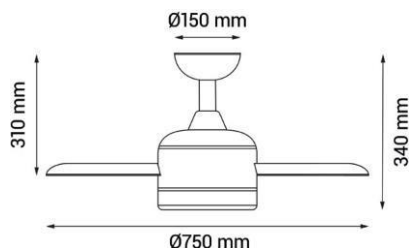

MENFIS (Blanco/Madera)

Ref.: 2200606

El ventilador de techo Menfis, con un diámetro de 75cm, es ideal para habitaciones pequeñas. Su cuerpo en blanco mate con sus palas reversibles en blanco y madera ofrecen un juego de colores el cual se ajusta al gusto personal de cada usuario. Lleva una elegante iluminaria de cristal opal en

EAN: 8426107067470

Velocidades:6

Consumo (W/h) :2 / 3 / 4 / 6 / 7 / 9

RPM: 80 / 110 / 140 / 160 / 180 / 200

Flujo de aire (m3/h): 1680 / 2940 / 3240 / 4200 / 4860 / 6120

Flujo de aire (m3/min): 28 / 49 / 54 / 70 / 81 / 102

Nivel de ruido (dB): 20 / 22 / 25 / 30 / 38 / 42

Color	Blanco
Color de palas	Blanco-Madera
Nº Palas	6
Acabado	Mate
Material	Metal
Material del difusor	Vídrío
Material palas	plywood
Tipo de Motor	DC
Garantía motor	8 años
Mando	Sí
Inclinación de techo máx.	15º
Fuente de Luz	Bombilla
Potencia	2x40Wmax.
Casquillo	E27
IP	IP20
Temperatura de trabajo	-5/40Cº
Clase	Clase I
Voltaje	220-240 AC
Frecuencia	50-60
DimenSiones packaging	500x250x280mm
Peso neto	5 kg