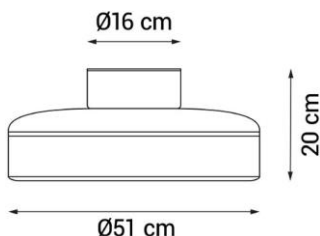

LEAF

Ref.:2179162