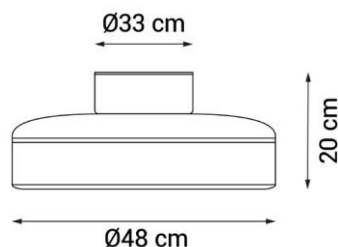

EAN:8426107059215

Más información:

sulion.es/ean/8426107059215

Velocidades:6

Consumo (W/h) :4/5/7/10/14/15

RPM: 559/662/782/882/952/1052

Flujo de aire (m3/h): 1200/1560/1920/2280/2460/2700

Flujo de aire (m3/min): 20/26/32/38/41/45

Nivel de ruido (dB): 30/32/8/42/46/49

Color	White
Color de palas	Translucent
Nº Palas	5
Acabado	Matte
Material	ABS
Material del difusor	PMMA
Material palas	ABS
Tipo de Motor	DC
Garantía motor	8 años
Tipo de control	mando a distancia
Inclinación de techo máx.	0º
IP	IP20
Clase	Clase I
Fuente de Luz	LED
Potencia	26W
Temperatura de color	CCT regulable 3000-6000K
Flujo lumínico	2600lm
Función memoria	Sí
Ángulo de apertura	120º
CRI	80
Regulable	sí
Voltaje	220-240V AC
Frecuencia	50/60Hz
Horas de vida	30.000h
Número de encendidos	15000
Dimensiones packaging	500x208x500mm
Peso neto (kg)	2,9