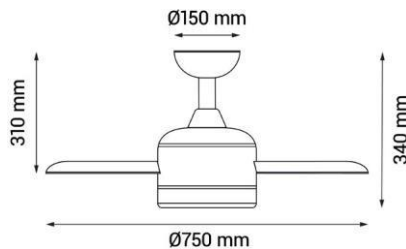

MENFIS (Azul/Rosa)

Ref.: 2200590

El ventilador de techo Menfis, con un diámetro de 75cm, es ideal para habitaciones pequeñas. Su cuerpo en blanco mate con sus palas reversibles en blanco y azul ofrecen un juego de colores el cual se ajusta al gusto personal de cada usuario. Lleva una elegante iluminaria de cristal opal en mate

EAN: 8426107067487

Velocidades:6

Consumo (W/h) :2 / 3 / 4 / 6 / 7 / 9

RPM: 80 / 110 / 140 / 160 / 180 / 200

Flujo de aire (m3/h): 1680 / 2940 / 3240 / 4200 / 4860 / 6120

Flujo de aire (m3/min): 28 / 49 / 54 / 70 / 81 / 102

Nivel de ruido (dB): 20 / 22 / 25 / 30 / 38 / 42

Color	Blanco
Color de palas	Rosa-Azul-Blanco
Nº Palas	6
Acabado	Mate
Material	Metal
Material del difusor	Vidrio
Material palas	plywood
Tipo de Motor	DC
Garantía motor	8 años
Mando	Sí
Inclinación de techo máx.	15º
Fuente de Luz	Bombilla
Potencia	2x40Wmax.
Casquillo	E27
IP	IP20
Temperatura de trabajo	-5/40Cº
Clase	Clase I
Voltaje	220-240 AC
Frecuencia	50-60
Dimensiones packaging	500x250x280mm
Peso neto	5 kg