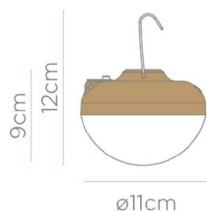

FICHA TÉCNICA DE PRODUCTO

DATASHEET

NOMBRE/NAME: TURAN BULB BATTERY BLANCA
REF.:MDHTRN110BXWLNW **EAN:** 8435578512006

Medidas del producto / Dimensions: 11 x 11 x 9 cm

Packaging: 11,5 x 11,5 x 9 cm

Material principal: PP

Pallet EU 80x120x180:

Peso Neto: 0,2kg / Peso Bruto: 0,3kg

FICHA TÉCNICA DE ACABADO DATASHEET

INFORMACIÓN TÉCNICA

TECHNICAL INFORMATION

- **Tipo:** TURAN
- **Type:** TURAN
- **Conexión:** Tipo C
- **Connection:** Type C
- **Método de carga:** DC 5V - 2A MAX
- **Charging method:** DC 5V - 2A MAX
- **Panel solar integrado:** No
- **Integrated solar panel:** No
- **Tecnología de iluminación:** LED
- **Illumination technology:** LED

ALIMENTACIÓN, ACCESORIOS, MATERIALES Y PESOS

SUPPLY, ACCESSORIES, MATERIALS AND WEIGHTS

- **Método de carga:** Entrada USB-C 5VDC (Solo se incluye cable de carga USB-C)
- **Charging method:** USB-C 5VDC input (Only cable USB-C included)
- **Tensión de salida adaptador:** 5VDC
- **Adapter output voltaje:** 5VDC
- **Corriente de carga:** 2A MAX
- **Charging current:** 2A MAX
- **Longitud en cable cargador:** 1 m
- **Adapter cable length:** 1 m
- **Tamaño:** 11 x 11 x 9 cm
- **Size:** 11 x 11 x 9 cm
- **Tamaño placa solar integrada:** N/A
- **Integrated solar panel size:** N/A
- **Sensor movimiento:** No
- **Motion sensor:** No
- **Regulador de intensidad:** Si
- **Dimmable:** Yes
- **Detector crepuscular:** No
- **Twilight sensor:** No
- **Color acabado:** Blanco
- **Material:** PP/PC
- **Material:** PP/PC
- **Material secundario:** Metal
- **Secondary material:** Metal
- **Material Panel Solar:** N/A
- **Solar Panel material:** N/A
- **Mando IR(infrarrojo):** Si
- **Remote control (IR):** Yes
- **Peso batería:** 3 x 45grs
- **Battery weight:** 3 x 45grs
- **Peso neto:** 0,23 kg
- **Net weight:** 0,23 kg
- **Peso bruto:** 0,295 kg
- **Gross weight:** 0,295 kg