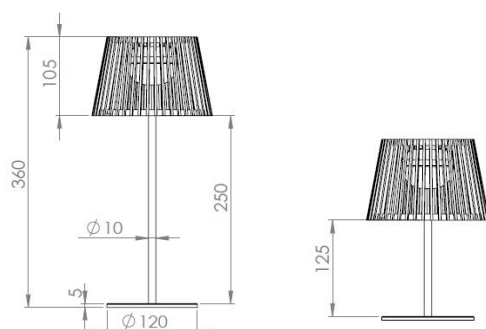

FICHA TÉCNICA DE PRODUCTO DATASHEET

+34 968 97 8806
info@newgarden.es
www.newgarden.es

NOMBRE/NAME: OKINAWA TABLE LAMP

REF.: LUMIKT036NWSWNW

EAN:8435578512457

Medidas del producto (cm) / Dimensions (cm): 16 x 16 x 36/23.5 cm Packaging: 16,5 x 16,5 x 12 cm

Material principal: Metal / wood

Pallet EU 80x120x180: 288 units

Peso Neto: 0,79 kg / Peso Bruto: 0,9 kg

* Debido a la naturaleza del proceso las dimensiones pueden variar ligeramente
* Due to the manufacturing process, product dimensions may vary slightly

ALIMENTACIÓN, ACCESORIOS, MATERIALES Y PESOS SUPPLY, ACCESSORIES, MATERIALS AND WEIGHTS

- **Método de carga:** Solar - entrada Tipo C 5VDC
(Solo se incluye cable de carga USB-Tipo C)
- **Charging method:** Solar - type C 5VDC input
(Only cable USB- Tipo C included)
- **Tensión de salida adaptador:** 5VDC
- **Adapter output voltage:** 5VDC
- **Corriente de carga:** 2A MAX
- **Charging current:** 2A MAX
- **Longitud en cable cargador:** 1 m
- **Adapter cable length:** 1 m
- **Tamaño:** 16 x 16 x 36/23,5 cm
- **Size:** 16 x 16 x 36/23,5 cm
- **Tamaño placa solar integrada:** 10 cm
- **Integrated solar panel size:** 10 cm
- **Regulable de tamaño:** Si
- **Size adjustable:** Yes
- **Sensor movimiento:** No
- **Motion sensor:** No
- **Regulador de intensidad:** Si
- **Dimmable:** Yes
- **Detector crepuscular:** No
- **Twilight sensor:** No
- **Color acabado:** negro
- **Finish Color:** black
- **Material:** metal / madera
- **Material:** metal / wood
- **Material Panel Solar:** PET
- **Solar Panel material:** PET
- **Mando IR(infrarrojo):** Si
- **Remote control (IR):** Yes
- **Peso batería:** 45grs
- **Battery weight:** 45grs
- **Peso neto:** 0,79 kg
- **Net weight:** 0,79 kg
- **Peso bruto:** 0,9 kg
- **Gross weight:** 0,9 kg