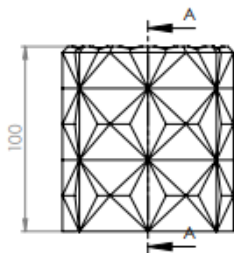

FICHA TÉCNICA DE PRODUCTO DATASHEET

+34 968 97 88 06
info@newgarden.es
www.newgarden.es

NOMBRE/NAME: JACK 10
REF.: LUMJXK010XXWLNW EAN: 8435578512389

Medidas del producto / Dimensions: 9,4 x 9,4 x 10 cm

Packaging: -

Material principal: PS + PP

Pallet EU 80x120x220:

Peso Neto: 0,23 kg / Peso Bruto: kg

FICHA TÉCNICA DE ACABADO DATASHEET

INFORMACIÓN TÉCNICA TECHNICAL INFORMATION

- **Tipo:** LED INTEGRADO
- **Type:** INTEGRATED LED
- **Conexión:** usb tipo C
- **Connection:** usb type C
- **Método de carga:** DC 5V - 1A MAX
- **Charging method:** DC 5V - 1A MAX
- **Panel solar integrado:** No
- **Integrated solar panel:** No
- **Tecnología de iluminación:** LED
- **Illumination technology:** LED

ALIMENTACIÓN, ACCESORIOS, MATERIALES Y PESOS SUPPLY, ACCESSORIES, MATERIALS AND WEIGHTS

- **Método de carga:** Entrada USB-C 5VDC (Solo se incluye cable de carga USB-C)
- **Charging method:** USB-C 5VDC input (Only cable USB- C included)
- **Tensión de salida adaptador:** 5VDC
- **Adapter output voltage:** 5VDC
- **Corriente de carga:** 1A
- **Charging current:** 1A
- **Longitud en cable cargador:** N/A
- **Adapter cable length:** N/A
- **Tamaño:** 9.4 x 9.4 x 10 cm
- **Size:** 9.4 x 9.4 x 10 cm
- **Tamaño placa solar integrada:** N/A
- **Integrated solar panel size:** N/A
- **Regulador de intensidad:** NO
- **Dimmable:** NO
- **Detector crepuscular:** No
- **Twilight sensor:** No
- **Sensor movimiento:** No
- **Motion sensor:** No
- **Color acabado:** Blanco
- **Finish Color:** White
- **Material:** PS + PP
- **Material:** PS + PP
- **Material Panel Solar:** N/A
- **Solar Panel material:** N/A
- **Mando IR(infrarrojo):** NO
- **Remote control (IR):** NO
- **Peso batería:** 45 g
- **Battery weight:** 45 g
- **Peso neto:** 0,230 kg
- **Net weight:** 0,230 kg
- **Peso bruto:** 0, kg
- **Gross weight:** 0,kg