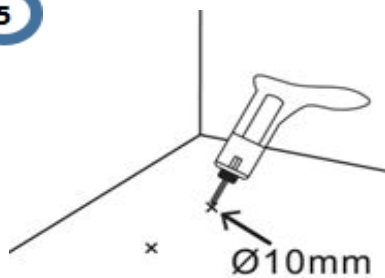

# PACK WC MOD. BAHIA horizontal

COMPLEMENTOS DECORATIVOS  
DEL BAÑO, S.L.

Avda. Can Roqueta 70  
08.202 Sabadell (Barcelona)

1

2

3

4

5