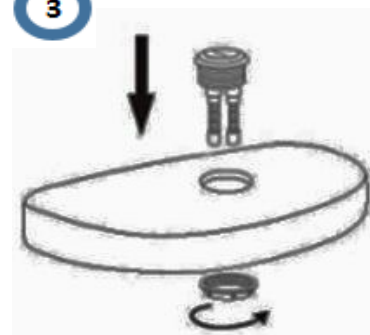

# PACK WC MOD. BAHIA horizontal

COMPLEMENTOS DECORATIVOS  
DEL BAÑO, S.L.

Avda. Can Roqueta 70  
08.202 Sabadell (Barcelona)

1

2

3

4

5