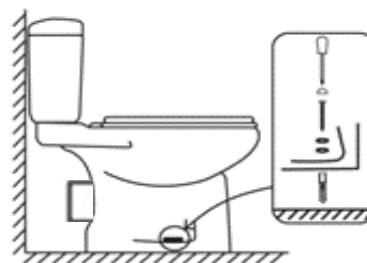

PACK WC MOD. BAHIA horizontal

COMPLEMENTOS DECORATIVOS
DEL BAÑO, S.L.

Avda. Can Roqueta 70
08.202 Sabadell (Barcelona)

1

2

3

4

5

6

7