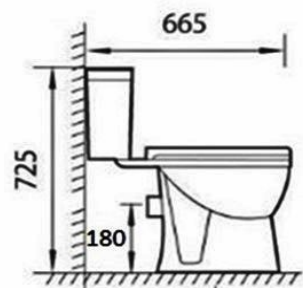

# PACK WC MOD. BAHIA horizontal

COMPLEMENTOS DECORATIVOS  
DEL BAÑO, S.L.

Avda. Can Roqueta 70  
08.202 Sabadell (Barcelona)

1

2

3

4

5