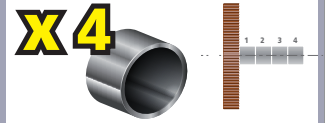

Décapage fort
Stripping strong