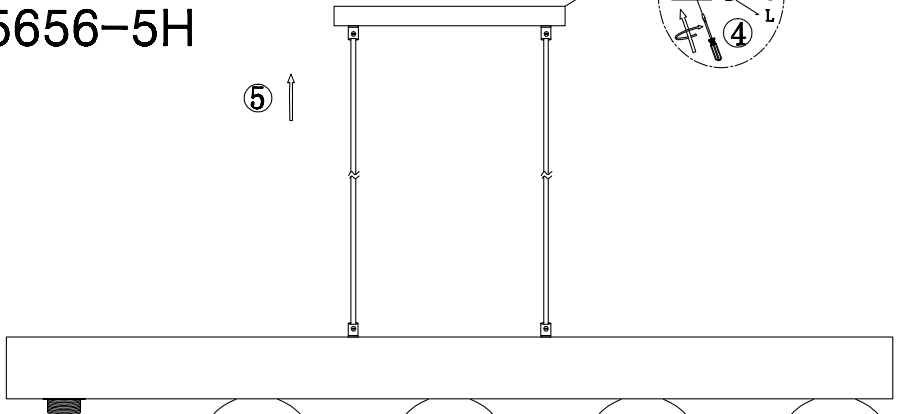

# GLOBO

LIGHTING

www.globo-lighting.com

**B**

15656-5H

**5** ↑

excl.  

GLOBO Handels GmbH  
Gewerbstrasse 3  
A-9184 Sankt Peter  
Austria