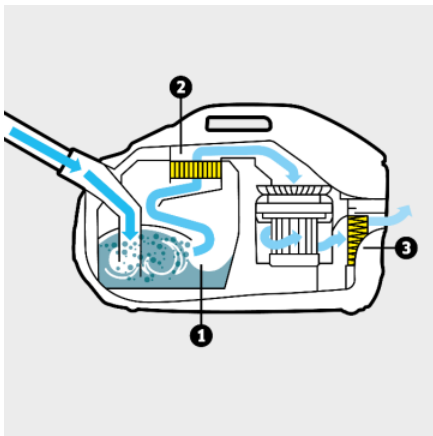

Mehrstufiges Filtersystem bestehend aus innovativem Wasserfilter, auswaschbarem Zwischenfilter und HEPA 13-Filter (EN1822:1998)

- Filtert 99,95 % des Staubes aus der Luft.
- Sorgt so für frische und saubere Luft und ein angenehmes Raumklima.
- Besonders für Allergiker geeignet.