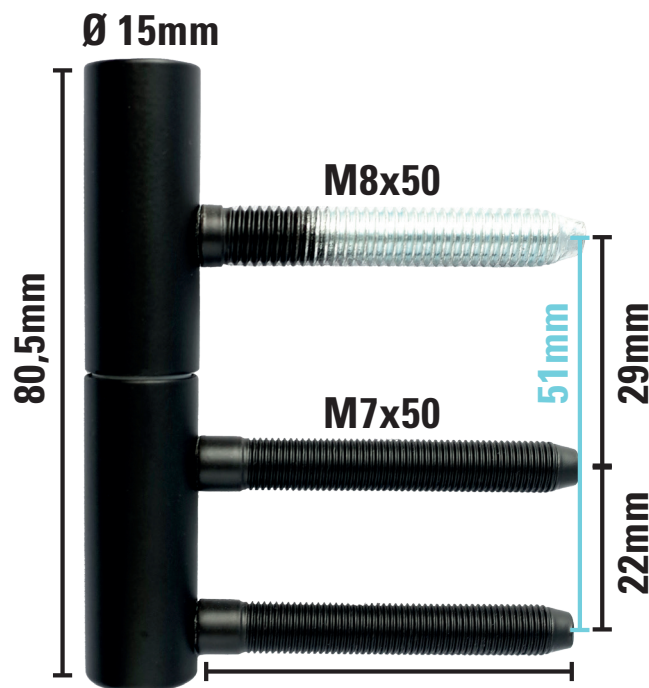

TÜRBAND BLACK

- Für gefälzte Holztüren
- Einfache Montage
- Stabilität bei Holztüren garantiert
- Trendfarbe schwarz
- Kompatibel zu L-Form Black von Diamond Doors und weiteren Griffen in schwarz

DOOR HINGE BLACK

- *For rebated wooden doors*
- *Simple installation*
- *Stability guaranteed for wooden doors*
- *Trend color black*
- *Compatible with L-Form Black from Diamond Doors and other handles in black*

Oberflächenvarianten
surface variants