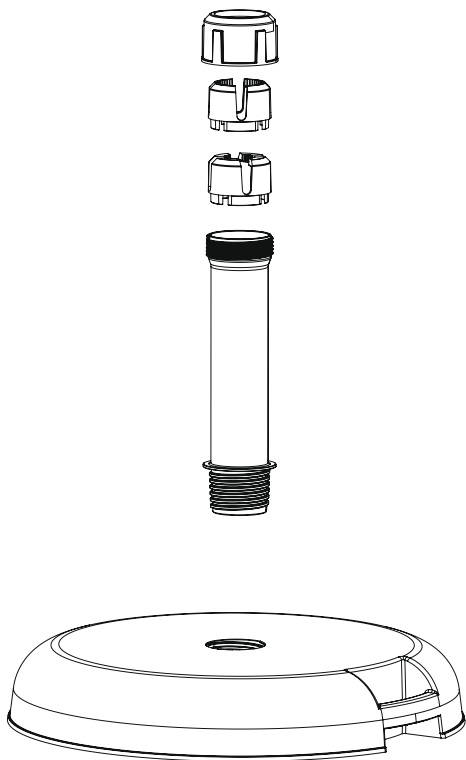

Ref. **CIÉS.P.30**

**BASE DE CHAPÉU**

BASE PARA PARASOL  
UMBRELLA STAND  
BASE DE PARAPLUIE

5 600887 894140

**ACABAMENTO** ACABADO / FINISHING / FINITION

**MICRO BETÃO COM REVESTIMENTO EM POLIPROPILENO PRETO**

MICRO HORMIGÓN CON REVESTIMIENTO DE POLIPROPILENO NEGRO  
MICRO CONCRETE WITH BLACK POLYPROPYLENE COATING  
MICROBÉTON AVEC REVÊTEMENT EN POLYPROPYLÈNE NOIR

**TUBO EM POLIPROPILENO PRETO**

TUBO DE POLIPROPILENO NEGRO  
BLACK POLYPROPYLENE TUBE  
TUBE EN POLYPROPYLÈNE NOIR

$\varnothing$  505 mm. x 97,5 mm.  $\varnothing$  18 - 53 mm.

**30**

**EXEMPLO COMO USAR**

EJEMPLO DE CÓMO UTILIZAR  
EXAMPLE HOW TO USE  
EXEMPLE D'UTILISATION

**PEÇAS** PIEÇAS / PARTS / PIÈCES

**DESENHO TÉCNICO** DISEÑO TÉCNICO / TECHNICAL DRAWING / DESSIN TECHNIQUE