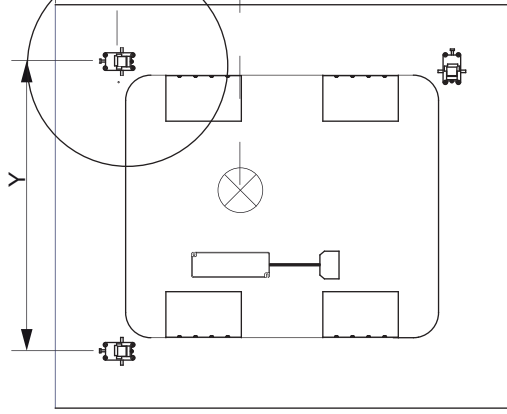

Spiegelelement

Dieses Produkt enthält Lichtquellen der Energieeffizienzklasse F und G.
This product contains light sources of energy efficiency class F and G.

Montagehinweise

Reihenfolge der Montage:

- 1 Waschtischunterschrank
- 2 Keramik-Waschtisch / Gussmarmorbecken
- 3 Spiegelschrank / Spiegelelement
- 4 Hängeschrank, Hochschrank, Midischrank, Unterschrank

Im eingeschalteten Zustand gedrückt halten, ändert die Helligkeit.
To change brightness, touch and hold when on.

1	2
2 x	2 x

Größe size	Maß X dimension X
600x800	576 mm
800x900	676 mm
1200x800	976 mm

Größe size	Maß Y dimension Y
600x800	376 mm
800x900	576 mm
1200x800	-----

1650mm
1776 - 1876 mm
1900 - 2000 mm

Off

Ansicht Rückseite !