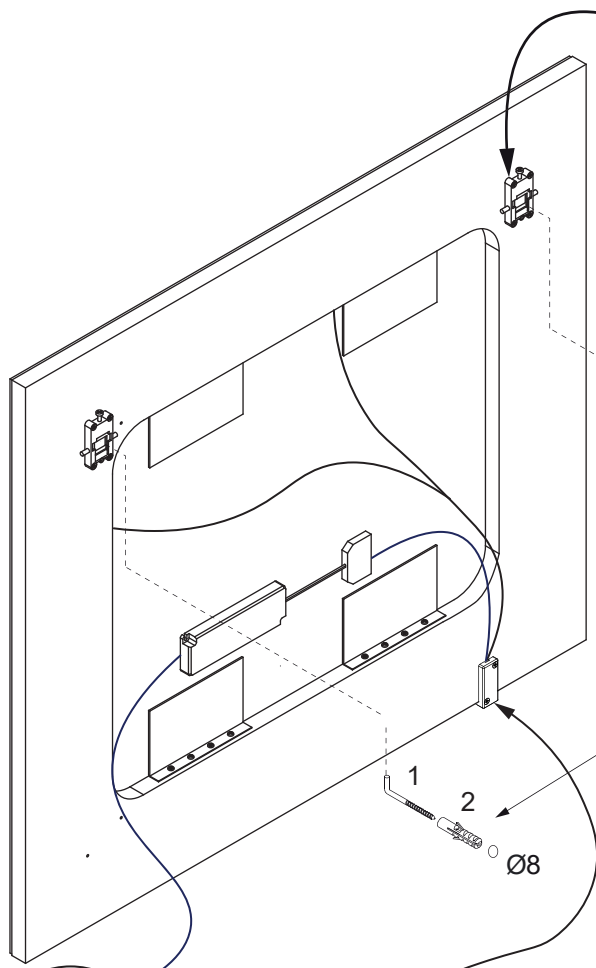

3
1

Schematische Abbildung: