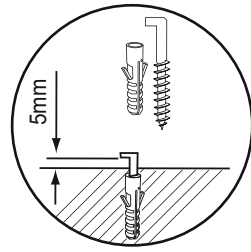

Spiegelelement

Dieses Produkt enthält Lichtquellen der Energieeffizienzklasse F und G.
This product contains light sources of energy efficiency class F and G.

Montagehinweise

Reihenfolge der Montage:

- 1 Waschtischunterschrank
- 2 Keramik-Waschtisch / Gussmarmorbecken
- 3 Spiegelschrank / Spiegelelement
- 4 Hängeschrank, Hochschrank, Midischrank, Unterschrank

Im eingeschalteten Zustand gedrückt halten, ändert die Helligkeit.
To change brightness, touch and hold when on.

1	2
2 x	2 x

Größe size	Maß X dimension X
600x800	576 mm
800x900	676 mm
1200x800	976 mm

Größe size	Maß Y dimension Y
600x800	376 mm
800x900	576 mm
1200x800	-----

Alle Maße sind in Millimetern angegeben, unverbindlich, vor Ort zu prüfen und stellen nur eine Empfehlung dar. Änderungen vorbehalten.

All dimensions are given in millimeters, without obligation, to be checked on site and represent only a recommendation. Subject to change.

1650mm
1776 - 1876 mm
1900 - 2000 mm

Off

Ansicht Rückseite !