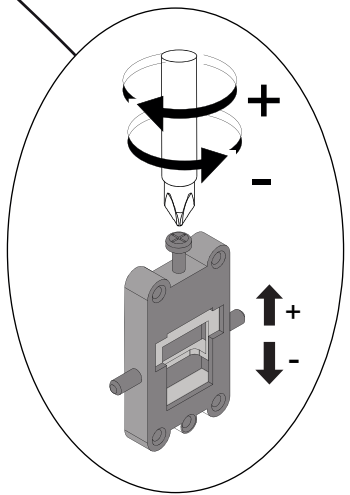

3
1

Schematische Abbildung: