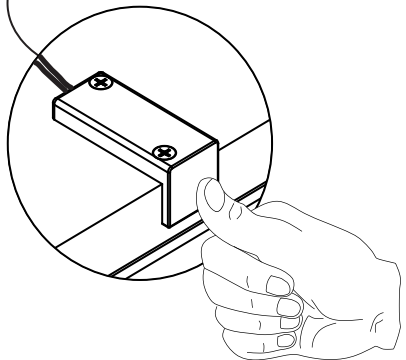

Versichern Sie sich, dass sich in diesen Bereichen weder Wasser- noch Elektroleitungen befinden und dass die mitgelieferten Befestigungsmaterialien für das Mauerwerk geeignet sind.

Leichtbauwände o.ä. erfordern Spezialdübel, ansonsten ist die Lastaufnahme nicht ausreichend.

Achtung:

Der Anschluss des Strom-Zuleitungskabels muss unter Berücksichtigung von VDE 0100 Teil 701 durch einen Fachmann erfolgen.

Änderungen aufgrund technischer Weiterentwicklung bleiben uns vorbehalten.

3
1

Schematische Abbildung:

230 V ~ 50Hz
VDE 0100-701
IEC 60364-7-701

Sensor Helligkeit / brightness

- Tippen = einschalten
- Tippen = ausschalten
- Touch = turn on
- Touch = turn off

Helligkeit / brightness

Im eingeschalteten Zustand gedrückt halten, ändert die Helligkeit.
To change brightness, touch and hold when on.

1	2
2 x	2 x

Größe size	Maß X dimension X
600x800	576 mm
800x900	676 mm
1200x800	976 mm

Größe size	Maß Y dimension Y
600x800	376 mm
800x900	576 mm
1200x800	-----