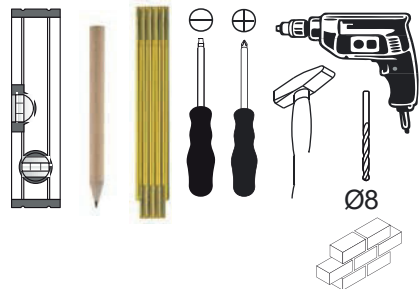

Spiegelelement

Dieses Produkt enthält Lichtquellen der Energieeffizienzklasse F und G.
This product contains light sources of energy efficiency class F and G.

Montagehinweise

Reihenfolge der Montage:

- 1 Waschtischunterschrank
- 2 Keramik-Waschtisch / Gussmarmorbecken
- 3 Spiegelschrank / Spiegelelement
- 4 Hängeschrank, Hochschrank, Midischrank, Unterschrank

Versichern Sie sich, dass sich in diesen Bereichen weder Wasser- noch Elektroleitungen befinden und dass die mitgelieferten Befestigungsmaterialien für das Mauerwerk geeignet sind.

Leichtbauwände o.ä. erfordern Spezialdübel, ansonsten ist die Lastaufnahme nicht ausreichend.

Im eingeschalteten Zustand gedrückt halten, ändert die Helligkeit.
To change brightness, touch and hold when on.

1	2
2 x	2 x

Größe size	Maß X dimension X
600x800	576 mm
800x900	676 mm
1200x800	976 mm

Größe size	Maß Y dimension Y
600x800	376 mm
800x900	576 mm
1200x800	-----

1650mm
1776 - 1876 mm
1900 - 2000 mm

Off

Ansicht Rückseite !