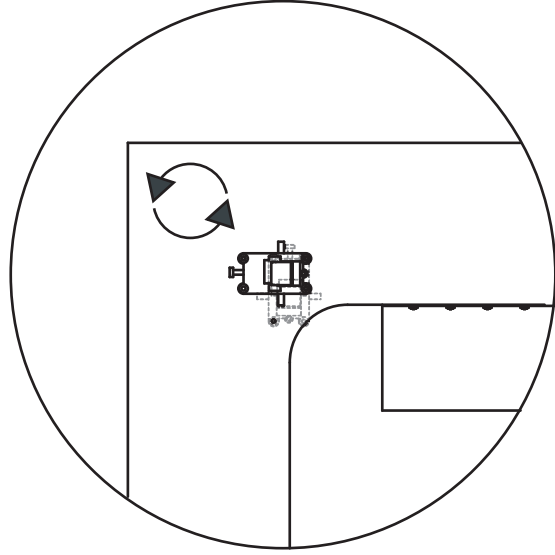

Spiegelelement

Dieses Produkt enthält Lichtquellen der Energieeffizienzklasse F und G.
This product contains light sources of energy efficiency class F and G.

Montagehinweise

Reihenfolge der Montage:

- 1 Waschtischunterschrank
- 2 Keramik-Waschtisch / Gussmarmorbecken
- 3 Spiegelschrank / Spiegelelement
- 4 Hängeschrank, Hochschrank, Midischrank, Unterschrank

Im eingeschalteten Zustand gedrückt halten, ändert die Helligkeit.
To change brightness, touch and hold when on.

1	2
2 x	2 x

Größe size	Maß X dimension X
600x800	576 mm
800x900	676 mm
1200x800	976 mm

Größe size	Maß Y dimension Y
600x800	376 mm
800x900	576 mm
1200x800	-----

1650mm
1776 - 1876 mm
1900 - 2000 mm

Off

Ansicht Rückseite !