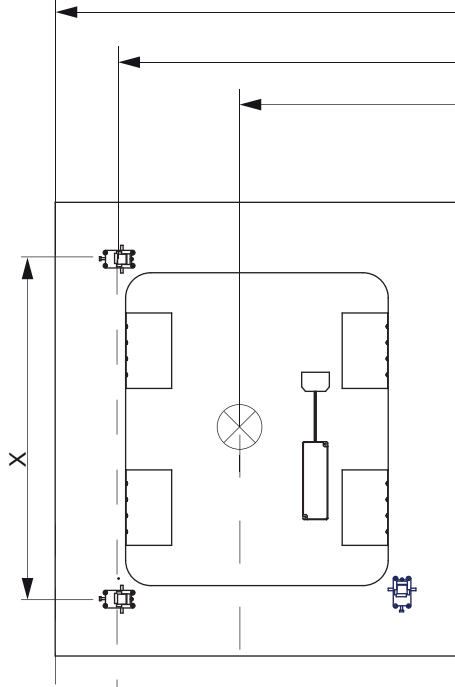

Spiegelelement

Dieses Produkt enthält Lichtquellen der Energieeffizienzklasse F und G.
This product contains light sources of energy efficiency class F and G.

Montagehinweise

Reihenfolge der Montage:

- 1 Waschtischunterschrank
- 2 Keramik-Waschtisch / Gussmarmorbecken
- 3 Spiegelschrank / Spiegelelement
- 4 Hängeschrank, Hochschrank, Midischrank, Unterschrank

Im eingeschalteten Zustand gedrückt halten, ändert die Helligkeit.
To change brightness, touch and hold when on.

1	2
2 x	2 x

Größe size	Maß X dimension X
600x800	576 mm
800x900	676 mm
1200x800	976 mm

Größe size	Maß Y dimension Y
600x800	376 mm
800x900	576 mm
1200x800	-----

Alle Maße sind in Millimetern angegeben, unverbindlich, vor Ort zu prüfen und stellen nur eine Empfehlung dar. Änderungen vorbehalten.

All dimensions are given in millimeters, without obligation, to be checked on site and represent only a recommendation. Subject to change.

1650mm
1776 - 1876 mm
1900 - 2000 mm

Off

Ansicht Rückseite !