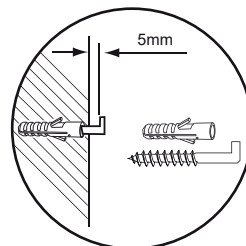

Spiegelelement

Dieses Produkt enthält Lichtquellen der Energieeffizienzklasse F und G.
This product contains light sources of energy efficiency class F and G.

Montagehinweise

Reihenfolge der Montage:

- 1 Waschtischunterschrank
- 2 Keramik-Waschtisch / Gussmarmorbecken
- 3 Spiegelschrank / Spiegelelement
- 4 Hängeschrank, Hochschrank, Midischrank, Unterschrank

Im eingeschalteten Zustand gedrückt halten, ändert die Helligkeit.
To change brightness, touch and hold when on.

1	2
2 x	2 x

Größe size	Maß X dimension X
600x800	576 mm
800x900	676 mm
1200x800	976 mm

Größe size	Maß Y dimension Y
600x800	376 mm
800x900	576 mm
1200x800	-----

Alle Maße sind in Millimetern angegeben, unverbindlich, vor Ort zu prüfen und stellen nur eine Empfehlung dar. Änderungen vorbehalten.

All dimensions are given in millimeters, without obligation, to be checked on site and represent only a recommendation. Subject to change.

1650mm
1776 - 1876 mm
1900 - 2000 mm

Off

Ansicht Rückseite !