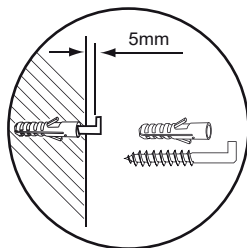

3
1

Schematische Abbildung:

230 V ~ 50Hz
VDE 0100-701
IEC 60364-7-701