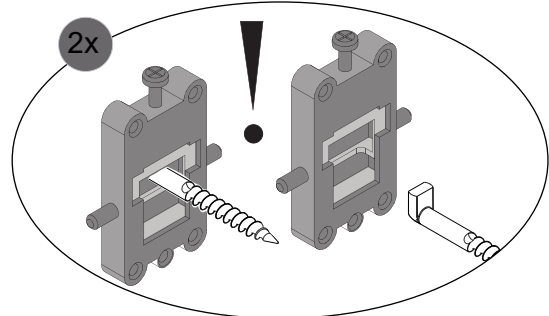

3
1

Schematische Abbildung: